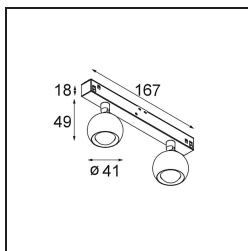

### Caractéristiques

Matériaux	13421109
Type de Source Lumineuse	LED
Type de LED	CREE 1304
Technologie LED	LED COB
CRI	Min. 90
Température de Couleur	2700K
Durée de Vie	L90B10 à 50 000 heures
Ampoule incluse	Oui
Nombre de Sources Lumineuses	2
Code de flux CIE	99 100 100 100 72
Groupe ment (SDCM)	2
Direction de la Lumière	Bas
Optique	Lentille
Faisceau mesuré (°)	26,0
Tension d'Entrée	48 V CC
Luminaire power (W)	10,5
Classe Électrique	III
Indice de protection IP	20
Essai au fil incandescent (°C)	960
Protocole de Variation	DALI
DALI Standard	DALI-2
Intérieur/extérieur	Intérieur
Application	Plafond, Mur
Ajustabilité	H 360° V 50°
Distance avec l'Objet Éclairé (m)	0,1
Couleur Principale & Finition Principale	Blanc, Structure
Poids brut (g)	275,0
Flux lumineux par lampe (lm)	332
Efficacité (lm/W)	63
UGR	17