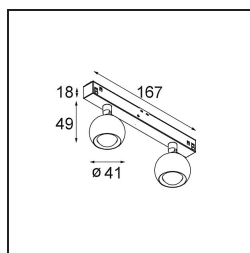

Marbulito Track 48V Adjustable 41 2x LED 2700K Medium DALI White Structure

Como luminaria componente de nuestro Modupoint LED rediseñado, Marbulito entra en escena con contundencia. Suspendida de un largo cable o conectada a la base para techo de Modupoint LED con una varilla extensora corta o más larga. Disponible con estructura en blanco o negro. Seguramente verá perlas de Marbulitos en todo tipo de espacios.

Specifications

Material	13421109
Tipo de fuente de luz	LED
Tipo de LED	CREE 1304
Tecnología LED	COB LED
CRI	Min. 90
Temperatura del color	2700K
Vida Útil	L90B10 @50.000 horas
Lámpara Incluida	Sí
Número de fuentes de luz	2
Código de flujo CIE	99 100 100 100 72
Binning (SDCM)	2
Dirección de la luz	Directo
Óptica	Lente
Ángulo de Apertura medido (°)	26,0
Voltaje de entrada	48Vcc
Luminaire power (W)	10,5
Clasificación eléctrica	III
Clasificación del IP	20
Clasificación de hilo incandescente (°C)	960
Protocolo de regulación	DALI
DALI Standard	DALI-2
Interio/Exterior	Interior
Aplicación	Techo, Pared
Ajustabilidad	H 360° V 50°
Distancia al objeto iluminado (m)	0,1
Color principal & Acabado principal	Blanco, Estructura
Peso bruto (g)	275,0
Flujo luminoso por lámpara (lm)	332
Eficacia (lm/W)	63
Índice de deslumbramiento	17