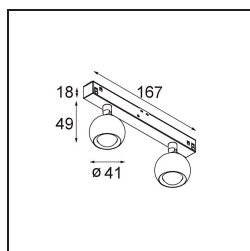

Datum
Kunde
Projekt
Art

Marbulito Track 48V Adjustable 41 2x LED 2700K Medium DALI White Structure

Als Leuchtenkomponente für unsere neu gestaltete Modupoint-LED hat die Marbulito einen großen Auftritt. An einem langen Kabel abgehängt oder mit einem kurzen oder längeren Extender-Stick in den Deckensockel der Modupoint LED eingesteckt. In Schwarz oder Weiß strukturiert. Sie werden die Perlen von Marbulitos in allen Arten von Räumen sehen.

Spezifikationen

Material	13421109
Typ der Lichtquelle	LED
LED Typ	CREE 1304
LED-Technologie	COB-LED
CRI	Min. 90
Farbtemperatur	2700K
Lebensdauer	L90B10 bei 50.000 Stunden
Leuchtmittel enthalten	Ja
Anzahl Lichtquellen	2
CIE-Fluxcode	99 100 100 100 72
Binning (SDCM)	2
Lichtrichtung	Abwärts
Optik	Streuscheibe
Gemessene Abstrahlwinkel (°)	26,0
Eingangsspannung	48 Vdc
Luminaire power (W)	10,5
Schutzklasse	III
Schutzart	20
Glühdrahtprüfung (°C)	960
Dimmprotokoll	DALI
DALI Standard	DALI-2
Innen/Außen	Innen
Anwendung	Decke, Wand
Verstellbarkeit	H 360° V 50°
Abstand zum beleuchteten Objekt (m)	0,1
Primärfarbe & Primäres Finish	Weiß, Strukturiert
Bruttogewicht (g)	275,0
Lichtstrom pro Lampe (lm)	332
Effizienz (lm/W)	63
UGR	17