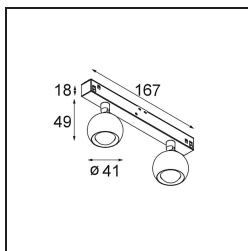

### Specificaties

|                                     |                       |
|-------------------------------------|-----------------------|
| Materiaal                           | 13421432              |
| Type Lichtbron                      | LED                   |
| LED type                            | CREE 1304             |
| LED technologie                     | Led-COB               |
| CRI                                 | Min. 90               |
| Kleurtemperatuur                    | 3000K                 |
| Levensduur                          | L90B10 bij 50.000 Uur |
| Lamp inbegrepen                     | Ja                    |
| Aantal Lichtbronnen                 | 2                     |
| CIE-fluxcode                        | 99 100 100 100 72     |
| Binning (SDCM)                      | 2                     |
| Lichtrichting                       | Omlaag                |
| Optisch                             | Lens                  |
| Gemeten gradenbundel (°)            | 26,0                  |
| Ingangsspanning                     | 48Vdc                 |
| Luminaire power (W)                 | 10,5                  |
| Elektriciteitsklasse                | III                   |
| IP-klasse                           | 20                    |
| Gloeidraadtest (°C)                 | 960                   |
| Protocol Voor Dimmen                | 1-10V                 |
| Binnen/Buiten                       | Binnen                |
| Toepassing                          | Plafond, Wand         |
| Verstelbaarheid                     | H 360° V 50°          |
| Afstand tot Verlicht Voorwerp (m)   | 0,1                   |
| Primaire Kleur & Primaire Afwerking | Zwart, Structuur      |
| Brutogewicht (g)                    | 275,0                 |
| Lumenoutput per lampunit (lm)       | 332                   |
| Efficiëntie (lm/W)                  | 63                    |
| UGR                                 | 17                    |