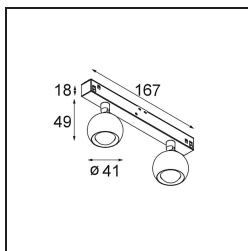

Marbulito Track 48V Adjustable 41 2x LED 3000K Medium 1-10V Black Structure

Marbulito ruba la scena come componente del nostro Modupoint LED riprogettato. Sospeso a un cavo lungo o collegato alla base a soffitto di Modupoint LED con una prolunga corta o lunga. Con struttura nera o bianca. Vedrai perle di Marbulito in ogni genere di spazi.

Specifications

Materiale	13421432
Tipo di Sorgente	LED
Tipologia LED	CREE 1304
Tecnologie LED	COB
CRI	Min. 90
Temperatura di colore della luce	3000K
Vita utile	L90B10 @50.000 ore
Lampadina inclusa	Sì
Numero di fonte luminosa	2
Codice di flusso CIE	99 100 100 100 72
Binning (SDCM)	2
Direzione della luce	Diretta
Ottiche	Lente
Fascio misurato (°)	26,0
Volt in ingresso	48Vdc
Luminaire power (W)	10,5
Classificazione elettrica	III
Grado IP	20
Test filo a caldo (°C)	960
Protocollo di regolazione (Dimmer)	1-10V
Interno/Esterno	Interno
Applicazione	Soffitto, Parete
Orientabilità	H 360° V 50°
Distanza dall'oggetto illuminato (m)	0,1
Colore primario & Finitura primaria	Nero, Strutturata
Peso lordo (g)	275,0
Flusso luminoso per lampade (lm)	332
Efficienza (lm/W)	63
Livello abbagliamento	17