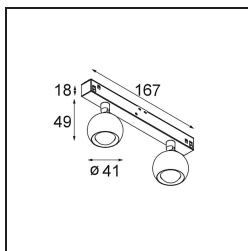

Marbulito Track 48V Adjustable 41 2x LED 3000K Medium 1-10V Black Structure

Como luminaria componente de nuestro Modupoint LED rediseñado, Marbulito entra en escena con contundencia. Suspendida de un largo cable o conectada a la base para techo de Modupoint LED con una varilla extensora corta o más larga. Disponible con estructura en blanco o negro. Seguramente verá perlas de Marbulitos en todo tipo de espacios.

Specifications

Material	13421432
Tipo de fuente de luz	LED
Tipo de LED	CREE 1304
Tecnología LED	COB LED
CRI	Min. 90
Temperatura del color	3000K
Vida Útil	L90B10 @50.000 horas
Lámpara Incluida	Sí
Número de fuentes de luz	2
Código de flujo CIE	99 100 100 100 72
Binning (SDCM)	2
Dirección de la luz	Directo
Óptica	Lente
Ángulo de Apertura medido (°)	26,0
Voltaje de entrada	48Vcc
Luminaire power (W)	10,5
Clasificación eléctrica	III
Clasificación del IP	20
Clasificación de hilo incandescente (°C)	960
Protocolo de regulación	1-10V
Interio/Exterior	Interior
Aplicación	Techo, Pared
Ajustabilidad	H 360° V 50°
Distancia al objeto iluminado (m)	0,1
Color principal & Acabado principal	Negro, Estructura
Peso bruto (g)	275,0
Flujo luminoso por lámpara (lm)	332
Eficacia (lm/W)	63
Índice de deslumbramiento	17