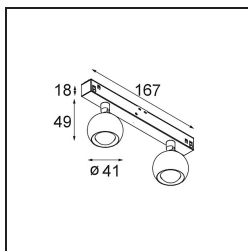

Datum

Kunde

Projekt

Art

Marbulito Track 48V Adjustable 41 2x LED 3000K Medium 1-10V Black Structure

Als Leuchtenkomponente für unsere neu gestaltete Modupoint-LED hat die Marbulito einen großen Auftritt. An einem langen Kabel abgehängt oder mit einem kurzen oder längeren Extender-Stick in den Deckensockel der Modupoint LED eingesteckt. In Schwarz oder Weiß strukturiert. Sie werden die Perlen von Marbulitos in allen Arten von Räumen sehen.

Spezifikationen

Material	13421432
Typ der Lichtquelle	LED
LED Typ	CREE 1304
LED-Technologie	COB-LED
CRI	Min. 90
Farbtemperatur	3000K
Lebensdauer	L90B10 bei 50.000 Stunden
Leuchtmittel enthalten	Ja
Anzahl Lichtquellen	2
CIE-Fluxcode	99 100 100 100 72
Binning (SDCM)	2
Lichtrichtung	Abwärts
Optik	Streuscheibe
Gemessene Abstrahlwinkel (°)	26,0
Eingangsspannung	48 Vdc
Luminaire power (W)	10,5
Schutzklasse	III
Schutzart	20
Glühdrahtprüfung (°C)	960
Dimmprotokoll	1-10V
Innen/Außen	Innen
Anwendung	Decke, Wand
Verstellbarkeit	H 360° V 50°
Abstand zum beleuchteten Objekt (m)	0,1
Primärfarbe & Primäres Finish	Schwarz, Strukturiert
Bruttogewicht (g)	275,0
Lichtstrom pro Lampe (lm)	332
Effizienz (lm/W)	63
UGR	17