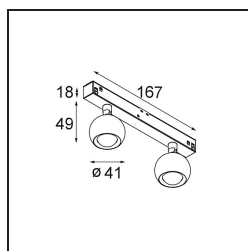

Datum
Klant
Project
Soort

Marbulito Track 48V Adjustable 41 2x LED 2700K Medium 1-10V White Structure

Marbulito maakt zijn entree als onderdeel voor onze herontworpen Modupoint LED-armatuur. Hangend aan een lange kabel of aangesloten in de led-plafondbasis van Modular, met een korte of langere Extender Stick. In zwarte of witte structuur. Je ziet pareltjes van Marbulito's in allerhande ruimtes.

Specificaties

Materiaal	13421009
Type Lichtbron	LED
LED type	CREE 1304
LED technologie	Led-COB
CRI	Min. 90
Kleurtemperatuur	2700K
Levensduur	L90B10 bij 50.000 Uur
Lamp inbegrepen	Ja
Aantal Lichtbronnen	2
CIE-fluxcode	99 100 100 100 72
Binning (SDCM)	2
Lichtrichting	Omlaag
Optisch	Lens
Gemeten gradenbundel (°)	26,0
Ingangsspanning	48Vdc
Luminaire power (W)	10,5
Elektriciteitsklasse	III
IP-klasse	20
Gloeidraadtest (°C)	960
Protocol Voor Dimmen	1-10V
Binnen/Buiten	Binnen
Toepassing	Plafond, Wand
Verstelbaarheid	H 360° V 50°
Afstand tot Verlicht Voorwerp (m)	0,1
Primaire Kleur & Primaire Afwerking	Wit, Structuur
Brutogewicht (g)	275,0
Lumenoutput per lampunit (lm)	332
Efficiëntie (lm/W)	63
UGR	17