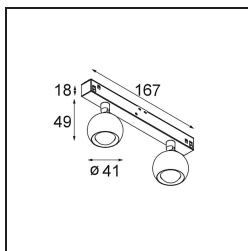

Marbulito Track 48V Adjustable 41 2x LED 2700K Medium 1-10V White Structure

Como luminaria componente de nuestro Modupoint LED rediseñado, Marbulito entra en escena con contundencia. Suspendida de un largo cable o conectada a la base para techo de Modupoint LED con una varilla extensora corta o más larga. Disponible con estructura en blanco o negro. Seguramente verá perlas de Marbulitos en todo tipo de espacios.

Specifications

Material	13421009
Tipo de fuente de luz	LED
Tipo de LED	CREE 1304
Tecnología LED	COB LED
CRI	Min. 90
Temperatura del color	2700K
Vida Útil	L90B10 @50.000 horas
Lámpara Incluida	Sí
Número de fuentes de luz	2
Código de flujo CIE	99 100 100 100 72
Binning (SDCM)	2
Dirección de la luz	Directo
Óptica	Lente
Ángulo de Apertura medido (°)	26,0
Voltaje de entrada	48Vcc
Luminaire power (W)	10,5
Clasificación eléctrica	III
Clasificación del IP	20
Clasificación de hilo incandescente (°C)	960
Protocolo de regulación	1-10V
Interio/Exterior	Interior
Aplicación	Techo, Pared
Ajustabilidad	H 360° V 50°
Distancia al objeto iluminado (m)	0,1
Color principal & Acabado principal	Blanco, Estructura
Peso bruto (g)	275,0
Flujo luminoso por lámpara (lm)	332
Eficacia (lm/W)	63
Índice de deslumbramiento	17