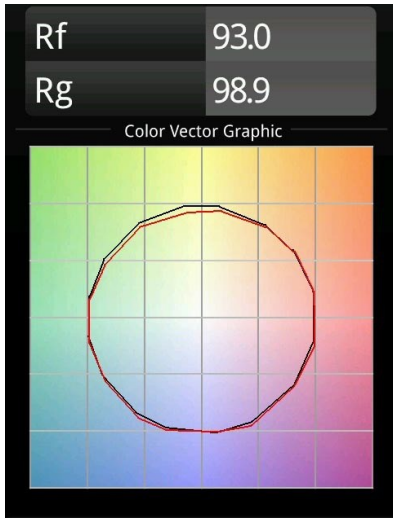

TM30 & CRI Diagrammen