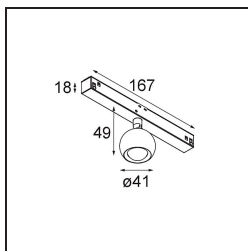

Datum
Klant
Project
Soort

Marbulito Track 48V Adjustable 41 1x LED 3000K Medium DALI White Structure

Marbulito maakt zijn entree als onderdeel voor onze herontworpen Modupoint LED-armatuur. Hangend aan een lange kabel of aangesloten in de led-plafondbasis van Modular, met een korte of langere Extender Stick. In zwarte of witte structuur. Je ziet pareltjes van Marbulito's in allerhande ruimtes.

Specificaties

Materiaal	13420509
Type Lichtbron	LED
LED type	CREE 1304
LED technologie	Led-COB
CRI	Min. 90
Kleurtemperatuur	3000K
Levensduur	L90B10 bij 50.000 Uur
Lamp inbegrepen	Ja
Aantal Lichtbronnen	1
CIE-fluxcode	99 100 100 100 72
Binning (SDCM)	2
Lichtrichting	Omlaag
Optisch	Lens
Gemeten gradenbundel (°)	26,0
Ingangsspanning	48Vdc
Luminaire power (W)	6,5
Elektriciteitsklasse	III
IP-klasse	20
Gloeidraadtest (°C)	960
Protocol Voor Dimmen	DALI
DALI Standard	DALI-2
Binnen/Buiten	Binnen
Toepassing	Plafond, Wand
Verstelbaarheid	H 360° V 50°
Afstand tot Verlicht Voorwerp (m)	0,1
Primaire Kleur & Primaire Afwerking	Wit, Structuur
Brutogewicht (g)	202,0
Lumenoutput per lampunit (lm)	332
Efficiëntie (lm/W)	51
UGR	17