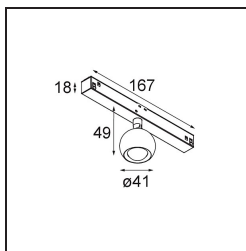

Datum

Klant

Project

Soort

Marbulito Track 48V Adjustable 41 1x LED 3000K Medium DALI White Structure

Marbulito maakt zijn entree als onderdeel voor onze herontworpen Modupoint LED-armatuur. Hangend aan een lange kabel of aangesloten in de led-plafondbasis van Modular, met een korte of langere Extender Stick. In zwarte of witte structuur. Je ziet pareltjes van Marbulito's in allerhande ruimtes.

Specificaties

Materiaal	13420509
Type Lichtbron	LED
LED type	CREE 1304
LED technologie	Led-COB
CRI	Min. 90
Kleurtemperatuur	3000K
Levensduur	L90B10 bij 50.000 Uur
Lamp inbegrepen	Ja
Aantal Lichtbronnen	1
CIE-fluxcode	99 100 100 100 72
Binning (SDCM)	2
Lichtrichting	Omlaag
Optisch	Lens
Gemeten gradenbundel (°)	26,0
Ingangsspanning	48Vdc
Luminaire power (W)	6,5
Elektriciteitsklasse	III
IP-klasse	20
Gloeidraadtest (°C)	960
Protocol Voor Dimmen	DALI
DALI Standard	DALI-2
Binnen/Buiten	Binnen
Toepassing	Plafond, Wand
Verstelbaarheid	H 360° V 50°
Afstand tot Verlicht Voorwerp (m)	0,1
Primaire Kleur & Primaire Afwerking	Wit, Structuur
Brutogewicht (g)	202,0
Lumenoutput per lampunit (lm)	332
Efficiëntie (lm/W)	51
UGR	17