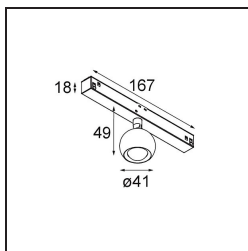

Datum
Klant
Project
Soort

Marbulito Track 48V Adjustable 41 1x LED 3000K Medium DALI White Structure

Marbulito maakt zijn entree als onderdeel voor onze herontworpen Modupoint LED-armatuur. Hangend aan een lange kabel of aangesloten in de led-plafondbasis van Modular, met een korte of langere Extender Stick. In zwarte of witte structuur. Je ziet pareltjes van Marbulito's in allerhande ruimtes.

Specificaties

Materiaal	13420509
Type Lichtbron	LED
LED type	CREE 1304
LED technologie	Led-COB
CRI	Min. 90
Kleurtemperatuur	3000K
Levensduur	L90B10 bij 50.000 Uur
Lamp inbegrepen	Ja
Aantal Lichtbronnen	1
CIE-fluxcode	99 100 100 100 72
Binning (SDCM)	2
Lichtrichting	Omlaag
Optisch	Lens
Gemeten gradenbundel (°)	26,0
Ingangsspanning	48Vdc
Luminaire power (W)	6,5
Elektriciteitsklasse	III
IP-klasse	20
Gloeidraadtest (°C)	960
Protocol Voor Dimmen	DALI
DALI Standard	DALI version-1
Binnen/Buiten	Binnen
Toepassing	Plafond, Wand
Verstelbaarheid	H 360° V 50°
Afstand tot Verlicht Voorwerp (m)	0,1
Primaire Kleur & Primaire Afwerking	Wit, Structuur
Brutogewicht (g)	202,0
Geleverde lumen (lm)	332
Efficiëntie (lm/W)	51
UGR	17
Opmerking	<ul style="list-style-type: none"> • 4000K op verzoek • Witte Pista 48V armaturen hebben een witte railadapter. Alle andere Pista 48V armaturen hebben een zwarte railadapter. Afwijking hiervan is alleen mogelijk op verzoek. • Deze Track 48V armatuur kan niet gebruikt worden in het bovenste deel van een Track 48V Profile Suspended Up/Down.