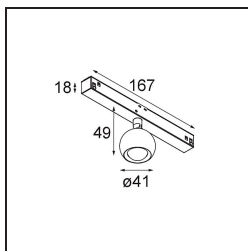

Marbulito Track 48V Adjustable 41 1x LED 3000K Medium DALI White Structure

Marbulito ruba la scena come componente del nostro Modupoint LED riprogettato. Sospeso a un cavo lungo o collegato alla base a soffitto di Modupoint LED con una prolunga corta o lunga. Con struttura nera o bianca. Vedrai perle di Marbulito in ogni genere di spazi.

Specifications

Materiale	13420509
Tipo di Sorgente	LED
Tipologia LED	CREE 1304
Tecnologie LED	COB
CRI	Min. 90
Temperatura di colore della luce	3000K
Vita utile	L90B10 @50.000 ore
Lampadina inclusa	Sì
Numero di fonte luminosa	1
Codice di flusso CIE	99 100 100 100 72
Binning (SDCM)	2
Direzione della luce	Diretta
Ottiche	Lente
Fascio misurato (°)	26,0
Volt in ingresso	48Vdc
Luminaire power (W)	6,5
Classificazione elettrica	III
Grado IP	20
Test filo a caldo (°C)	960
Protocollo di regolazione (Dimmer)	DALI
DALI Standard	DALI-2
Interno/Esterno	Interno
Applicazione	Soffitto, Parete
Orientabilità	H 360° V 50°
Distanza dall'oggetto illuminato (m)	0,1
Colore primario & Finitura primaria	Bianco, Strutturata
Peso lordo (g)	202,0
Flusso luminoso per lampade (lm)	332
Efficienza (lm/W)	51
Livello abbagliamento	17