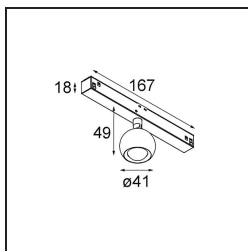

Date
Customer
Project
Type

Marbulito Track 48V Adjustable 41 1x LED 3000K Medium DALI White Structure

Marbulito ruba la scena come componente del nostro Modupoint LED riprogettato. Sospeso a un cavo lungo o collegato alla base a soffitto di Modupoint LED con una prolunga corta o lunga. Con struttura nera o bianca. Vedrai perle di Marbulito in ogni genere di spazi.

Specifications

Materiale	13420509
Tipo di Sorgente	LED
Tipologia LED	CREE 1304
Tecnologie LED	COB
CRI	Min. 90
Temperatura di colore della luce	3000K
Vita utile	L90B10 @50.000 ore
Lampadina inclusa	Sì
Numero di fonte luminosa	1
Codice di flusso CIE	99 100 100 100 72
Binning (SDCM)	2
Direzione della luce	Diretta
Ottiche	Lente
Fascio misurato (°)	26,0
Volt in ingresso	48Vdc
Luminaire power (W)	6,5
Classificazione elettrica	III
Grado IP	20
Test filo a caldo (°C)	960
Protocollo di regolazione (Dimmer)	DALI
DALI Standard	DALI version-1
Interno/Esterno	Interno
Applicazione	Soffitto, Parete
Orientabilità	H 360° V 50°
Distanza dall'oggetto illuminato (m)	0,1
Colore primario & Finitura primaria	Bianco, Strutturata
Peso lordo (g)	202,0
Flusso reale in uscita (lm)	332
Efficienza (lm/W)	51
Livello abbagliamento	17
Remark	<ul style="list-style-type: none"> • 4000K su richiesta • Le illuminazioni Pista 48V bianche hanno un adattatore per binario bianco. Tutte le altre illuminazioni Pista 48V hanno un adattatore per binario nero. Deviazioni da ciò sono possibili solo