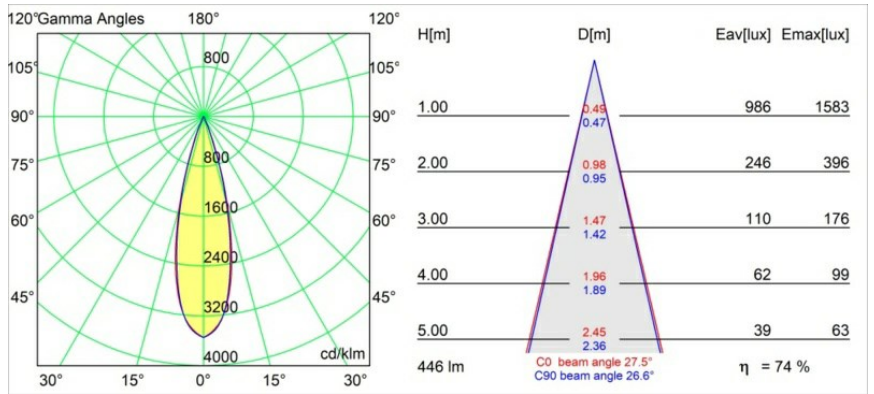

Light distribution & beam diagram