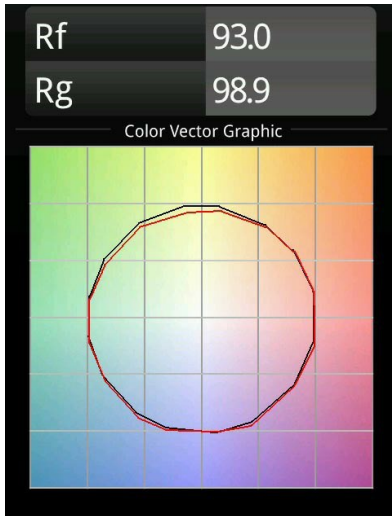

TM30 & CRI diagram