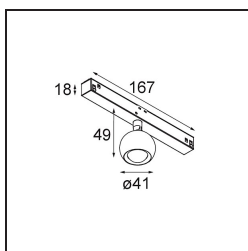

Date
Customer
Project
Type

Marbulito Track 48V Adjustable 41 1x LED 3000K Medium DALI White Structure

Marbulito ruba la scena come componente del nostro Modupoint LED riprogettato. Sospeso a un cavo lungo o collegato alla base a soffitto di Modupoint LED con una prolunga corta o lunga. Con struttura nera o bianca. Vedrai perle di Marbulito in ogni genere di spazi.

Specifications

Materiale	13420509
Tipo di Sorgente	LED
Tipologia LED	CREE 1304
Tecnologie LED	COB
CRI	Min. 90
Temperatura di colore della luce	3000K
Vita utile	L90B10 @50.000 ore
Lampadina inclusa	Sì
Numero di fonte luminosa	1
Codice di flusso CIE	99 100 100 100 72
Binning (SDCM)	2
Direzione della luce	Diretta
Ottiche	Lente
Fascio misurato (°)	26,0
Volt in ingresso	48Vdc
Luminaire power (W)	6,5
Classificazione elettrica	III
Grado IP	20
Test filo a caldo (°C)	960
Protocollo di regolazione (Dimmer)	DALI
DALI Standard	DALI-2
Interno/Esterno	Interno
Applicazione	Soffitto, Parete
Orientabilità	H 360° V 50°
Distanza dall'oggetto illuminato (m)	0,1
Colore primario & Finitura primaria	Bianco, Strutturata
Peso lordo (g)	202,0
Flusso luminoso per lampade (lm)	332
Efficienza (lm/W)	51
Livello abbagliamento	17