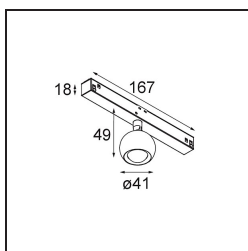

Marbulito Track 48V Adjustable 41 1x LED 3000K Medium DALI White Structure

En tant que composant de notre Modupoint LED redessiné, le luminaire Marbulito fait une entrée remarquée. Suspendu à un câble long ou branché à la base pour plafond de Modupoint LED avec une tige d'extension courte ou plus longue. En noir ou en structure blanche. Vous verrez des perles de Marbulito dans tous types d'espaces.

Caractéristiques

Matériaux	13420509
Type de Source Lumineuse	LED
Type de LED	CREE 1304
Technologie LED	LED COB
CRI	Min. 90
Température de Couleur	3000K
Durée de Vie	L90B10 à 50 000 heures
Ampoule incluse	Oui
Nombre de Sources Lumineuses	1
Code de flux CIE	99 100 100 100 72
Groupe ment (SDCM)	2
Direction de la Lumière	Bas
Optique	Lentille
Faisceau mesuré (°)	26,0
Tension d'Entrée	48 V CC
Luminaire power (W)	6,5
Classe Électrique	III
Indice de protection IP	20
Essai au fil incandescent (°C)	960
Protocole de Variation	DALI
DALI Standard	DALI-2
Intérieur/extérieur	Intérieur
Application	Plafond, Mur
Ajustabilité	H 360° V 50°
Distance avec l'Objet Éclairé (m)	0,1
Couleur Principale & Finition Principale	Blanc, Structure
Poids brut (g)	202,0
Flux lumineux par lampe (lm)	332
Efficacité (lm/W)	51
UGR	17