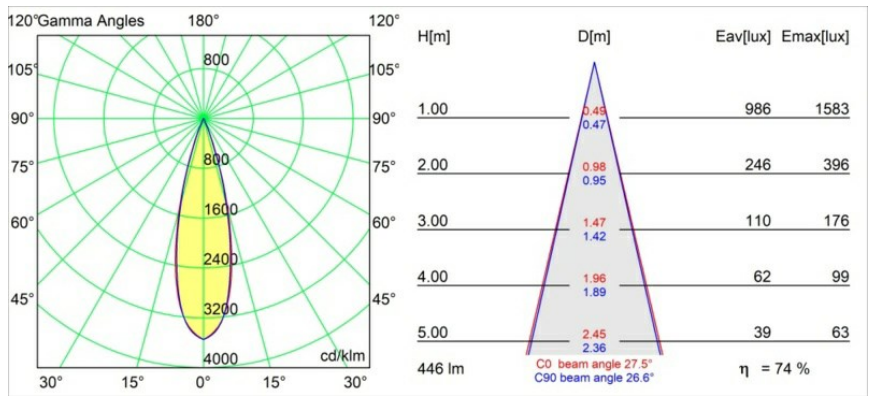

Light distribution & beam diagram