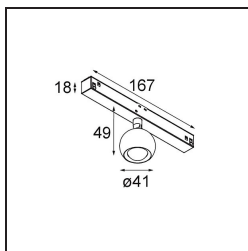

Marbulito Track 48V Adjustable 41 1x LED 3000K Medium DALI White Structure

Como luminaria componente de nuestro Modupoint LED rediseñado, Marbulito entra en escena con contundencia. Suspendida de un largo cable o conectada a la base para techo de Modupoint LED con una varilla extensora corta o más larga. Disponible con estructura en blanco o negro. Seguramente verá perlas de Marbulitos en todo tipo de espacios.

Specifications

Material	13420509
Tipo de fuente de luz	LED
Tipo de LED	CREE 1304
Tecnología LED	COB LED
CRI	Min. 90
Temperatura del color	3000K
Vida Útil	L90B10 @50.000 horas
Lámpara Incluida	Sí
Número de fuentes de luz	1
Código de flujo CIE	99 100 100 100 72
Binning (SDCM)	2
Dirección de la luz	Directo
Óptica	Lente
Ángulo de Apertura medido (°)	26,0
Voltaje de entrada	48Vcc
Luminaire power (W)	6,5
Clasificación eléctrica	III
Clasificación del IP	20
Clasificación de hilo incandescente (°C)	960
Protocolo de regulación	DALI
DALI Standard	DALI-2
Interio/Exterior	Interior
Aplicación	Techo, Pared
Ajustabilidad	H 360° V 50°
Distancia al objeto iluminado (m)	0,1
Color principal & Acabado principal	Blanco, Estructura
Peso bruto (g)	202,0
Flujo luminoso por lámpara (lm)	332
Eficacia (lm/W)	51
Índice de deslumbramiento	17
Remark	<ul style="list-style-type: none"> • 4000K bajo pedido • Las luminarias Pista 48V blancas tienen un adaptador blanco. Todas las demás luminarias Pista 48V tienen un adaptador negro. La