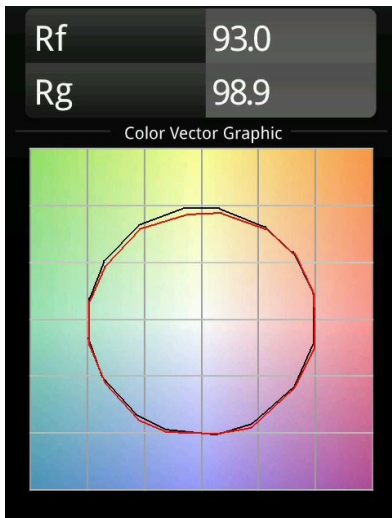

TM30 & CRI diagram