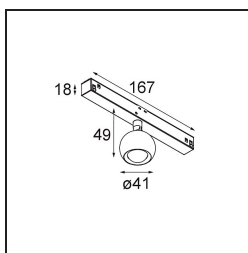

Marbulito Track 48V Adjustable 41 1x LED 3000K Medium DALI White Structure

Como luminaria componente de nuestro Modupoint LED rediseñado, Marbulito entra en escena con contundencia. Suspendida de un largo cable o conectada a la base para techo de Modupoint LED con una varilla extensora corta o más larga. Disponible con estructura en blanco o negro. Seguramente verá perlas de Marbulitos en todo tipo de espacios.

Specifications

Material	13420509
Tipo de fuente de luz	LED
Tipo de LED	CREE 1304
Tecnología LED	COB LED
CRI	Min. 90
Temperatura del color	3000K
Vida Útil	L90B10 @50.000 horas
Lámpara Incluida	Sí
Número de fuentes de luz	1
Código de flujo CIE	99 100 100 100 72
Binning (SDCM)	2
Dirección de la luz	Directo
Óptica	Lente
Ángulo de Apertura medido (°)	26,0
Voltaje de entrada	48Vcc
Luminaire power (W)	6,5
Clasificación eléctrica	III
Clasificación del IP	20
Clasificación de hilo incandescente (°C)	960
Protocolo de regulación	DALI
DALI Standard	DALI-2
Interio/Exterior	Interior
Aplicación	Techo, Pared
Ajustabilidad	H 360° V 50°
Distancia al objeto iluminado (m)	0,1
Color principal & Acabado principal	Blanco, Estructura
Peso bruto (g)	202,0
Flujo luminoso por lámpara (lm)	332
Eficacia (lm/W)	51
Índice de deslumbramiento	17