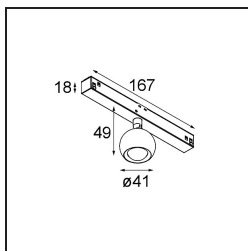

Marbulito Track 48V Adjustable 41 1x LED 3000K Medium DALI White Structure

Como luminaria componente de nuestro Modupoint LED rediseñado, Marbulito entra en escena con contundencia. Suspendida de un largo cable o conectada a la base para techo de Modupoint LED con una varilla extensora corta o más larga. Disponible con estructura en blanco o negro. Seguramente verá perlas de Marbulitos en todo tipo de espacios.

Specifications

| | |
|--|----------------------|
| Material | 13420509 |
| Tipo de fuente de luz | LED |
| Tipo de LED | CREE 1304 |
| Tecnología LED | COB LED |
| CRI | Min. 90 |
| Temperatura del color | 3000K |
| Vida Útil | L90B10 @50.000 horas |
| Lámpara Incluida | Sí |
| Número de fuentes de luz | 1 |
| Código de flujo CIE | 99 100 100 100 72 |
| Binning (SDCM) | 2 |
| Dirección de la luz | Directo |
| Óptica | Lente |
| Ángulo de Apertura medido (°) | 26,0 |
| Voltaje de entrada | 48Vcc |
| Luminaire power (W) | 6,5 |
| Clasificación eléctrica | III |
| Clasificación del IP | 20 |
| Clasificación de hilo incandescente (°C) | 960 |
| Protocolo de regulación | DALI |
| DALI Standard | DALI-2 |
| Interio/Exterior | Interior |
| Aplicación | Techo, Pared |
| Ajustabilidad | H 360° V 50° |
| Distancia al objeto iluminado (m) | 0,1 |
| Color principal & Acabado principal | Blanco, Estructura |
| Peso bruto (g) | 202,0 |
| Flujo luminoso por lámpara (lm) | 332 |
| Eficacia (lm/W) | 51 |
| Índice de deslumbramiento | 17 |