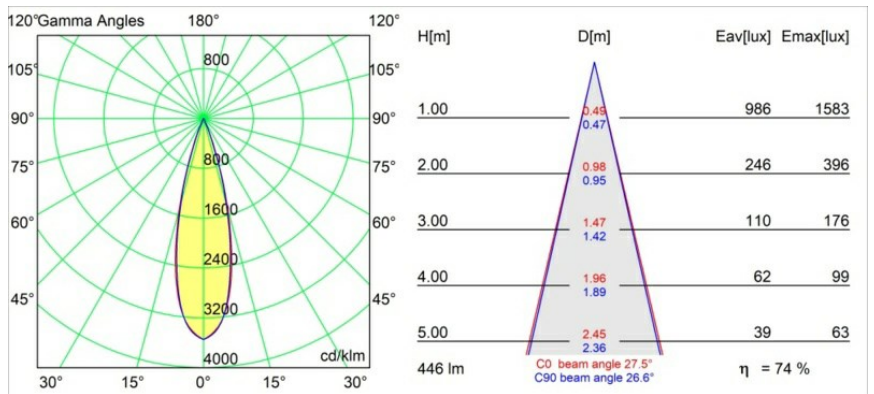

Spezifikationen

Material	13420509
Typ der Lichtquelle	LED
LED Typ	CREE 1304
LED-Technologie	COB-LED
CRI	Min. 90
Farbtemperatur	3000K
Lebensdauer	L90B10 bei 50.000 Stunden
Leuchtmittel enthalten	Ja
Anzahl Lichtquellen	1
CIE-Fluxcode	99 100 100 100 72
Binning (SDCM)	2
Lichtrichtung	Abwärts
Optik	Streuscheibe
Gemessene Abstrahlwinkel (°)	26,0
Eingangsspannung	48 Vdc
Luminaire power (W)	6,5
Schutzklasse	III
Schutzart	20
Glühdrahtprüfung (°C)	960
Dimmprotokoll	DALI
DALI Standard	DALI version-1
Innen/Außen	Innen
Anwendung	Decke, Wand
Verstellbarkeit	H 360° V 50°
Abstand zum beleuchteten Objekt (m)	0,1
Primärfarbe & Primäres Finish	Weiß, Strukturiert
Bruttogewicht (g)	202,0
Lumenleistung (lm)	332
Effizienz (lm/W)	51
UGR	17
Bemerkung	<ul style="list-style-type: none"> • 4000K auf Anfrage • Weiße Pista 48V-Leuchten haben einen weißen Schienenadapter. Alle anderen Pista 48V-Leuchten haben einen schwarzen Schienenadapter. Eine Abweichung davon ist nur auf Anfrage möglich. • Diese Track 48V Leuchte kann nicht im oberen Teil von einem Track 48V Profil Suspended

Lichtverteilung und Lichtverteilungskurve

Diagramm