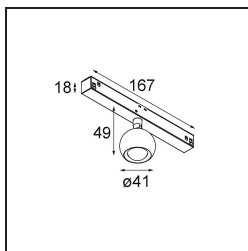

Datum

Kunde

Projekt

Art

*Marbulito Track 48V Adjustable 41 1x LED 3000K Medium DALI White Structure*

Als Leuchtenkomponente für unsere neu gestaltete Modupoint-LED hat die Marbulito einen großen Auftritt. An einem langen Kabel abgehängt oder mit einem kurzen oder längeren Extender-Stick in den Deckensockel der Modupoint LED eingesteckt. In Schwarz oder Weiß strukturiert. Sie werden die Perlen von Marbulitos in allen Arten von Räumen sehen.

**Spezifikationen**

Material	13420509
Typ der Lichtquelle	LED
LED Typ	CREE 1304
LED-Technologie	COB-LED
CRI	Min. 90
Farbtemperatur	3000K
Lebensdauer	L90B10 bei 50.000 Stunden
Leuchtmittel enthalten	Ja
Anzahl Lichtquellen	1
CIE-Fluxcode	99 100 100 100 72
Binning (SDCM)	2
Lichtrichtung	Abwärts
Optik	Streuscheibe
Gemessene Abstrahlwinkel (°)	26,0
Eingangsspannung	48 Vdc
Luminaire power (W)	6,5
Schutzklasse	III
Schutzart	20
Glühdrahtprüfung (°C)	960
Dimmprotokoll	DALI
DALI Standard	DALI-2
Innen/Außen	Innen
Anwendung	Decke, Wand
Verstellbarkeit	H 360° V 50°
Abstand zum beleuchteten Objekt (m)	0,1
Primärfarbe & Primäres Finish	Weiß, Strukturiert
Bruttogewicht (g)	202,0
Lichtstrom pro Lampe (lm)	332
Effizienz (lm/W)	51
UGR	17