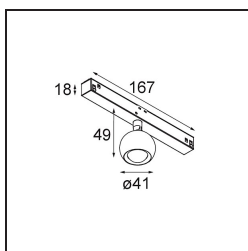

Marbulito Track 48V Adjustable 41 1x LED 3000K Medium DALI White Structure

Als Leuchtenkomponente für unsere neu gestaltete Modupoint-LED hat die Marbulito einen großen Auftritt. An einem langen Kabel abgehängt oder mit einem kurzen oder längeren Extender-Stick in den Deckensockel der Modupoint LED eingesteckt. In Schwarz oder Weiß strukturiert. Sie werden die Perlen von Marbulitos in allen Arten von Räumen sehen.

Spezifikationen

Material	13420509
Typ der Lichtquelle	LED
LED Typ	CREE 1304
LED-Technologie	COB-LED
CRI	Min. 90
Farbtemperatur	3000K
Lebensdauer	L90B10 bei 50.000 Stunden
Leuchtmittel enthalten	Ja
Anzahl Lichtquellen	1
CIE-Fluxcode	99 100 100 100 72
Binning (SDCM)	2
Lichtrichtung	Abwärts
Optik	Streuscheibe
Gemessene Abstrahlwinkel (°)	26,0
Eingangsspannung	48 Vdc
Luminaire power (W)	6,5
Schutzklasse	III
Schutzart	20
Glühdrahtprüfung (°C)	960
Dimmprotokoll	DALI
DALI Standard	DALI-2
Innen/Außen	Innen
Anwendung	Decke, Wand
Verstellbarkeit	H 360° V 50°
Abstand zum beleuchteten Objekt (m)	0,1
Primärfarbe & Primäres Finish	Weiß, Strukturiert
Bruttogewicht (g)	202,0
Lichtstrom pro Lampe (lm)	332
Effizienz (lm/W)	51
UGR	17