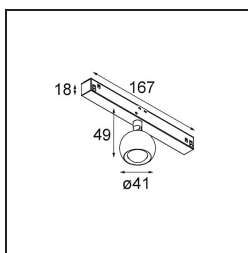

Marbulito Track 48V Adjustable 41 1x LED 3000K Medium DALI White Structure

Als Leuchtenkomponente für unsere neu gestaltete Modupoint-LED hat die Marbulito einen großen Auftritt. An einem langen Kabel abgehängt oder mit einem kurzen oder längeren Extender-Stick in den Deckensockel der Modupoint LED eingesteckt. In Schwarz oder Weiß strukturiert. Sie werden die Perlen von Marbulitos in allen Arten von Räumen sehen.

Spezifikationen

Material	13420509
Typ der Lichtquelle	LED
LED Typ	CREE 1304
LED-Technologie	COB-LED
CRI	Min. 90
Farbtemperatur	3000K
Lebensdauer	L90B10 bei 50.000 Stunden
Leuchtmittel enthalten	Ja
Anzahl Lichtquellen	1
CIE-Fluxcode	99 100 100 100 72
Binning (SDCM)	2
Lichtrichtung	Abwärts
Optik	Streuscheibe
Gemessene Abstrahlwinkel (°)	26,0
Eingangsspannung	48 Vdc
Luminaire power (W)	6,5
Schutzklasse	III
Schutzart	20
Glühdrahtprüfung (°C)	960
Dimmprotokoll	DALI
DALI Standard	DALI version-1
Innen/Außen	Innen
Anwendung	Decke, Wand
Verstellbarkeit	H 360° V 50°
Abstand zum beleuchteten Objekt (m)	0,1
Primärfarbe & Primäres Finish	Weiß, Strukturiert
Bruttogewicht (g)	202,0
Lumenleistung (lm)	332
Effizienz (lm/W)	51
UGR	17
Bemerkung	<ul style="list-style-type: none"> • 4000K auf Anfrage • Weiße Pista 48V-Leuchten haben einen weißen Schienenadapter. Alle anderen Pista 48V-Leuchten haben einen schwarzen Schienenadapter. Eine Abweichung davon ist nur auf Anfrage möglich. • Diese Track 48V Leuchte kann nicht im oberen Teil von einem Track 48V Profil Suspended