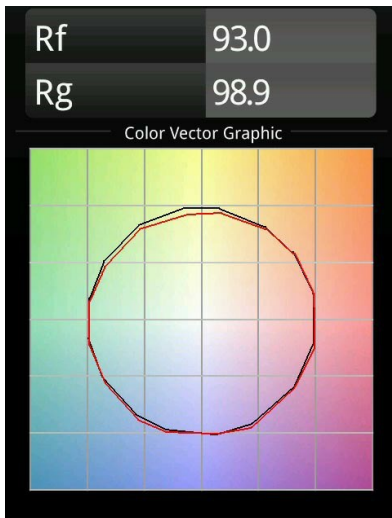

Marbulito Track 48V Adjustable 41 1x LED 3000K Medium DALI White Structure

Als Leuchtenkomponente für unsere neu gestaltete Modupoint-LED hat die Marbulito einen großen Auftritt. An einem langen Kabel abgehängt oder mit einem kurzen oder längeren Extender-Stick in den Deckensockel der Modupoint LED eingesteckt. In Schwarz oder Weiß strukturiert. Sie werden die Perlen von Marbulitos in allen Arten von Räumen sehen.

Spezifikationen

Material	13420509
Typ der Lichtquelle	LED
LED Typ	CREE 1304
LED-Technologie	COB-LED
CRI	Min. 90
Farbtemperatur	3000K
Lebensdauer	L90B10 bei 50.000 Stunden
Leuchtmittel enthalten	Ja
Anzahl Lichtquellen	1
CIE-Fluxcode	99 100 100 100 72
Binning (SDCM)	2
Lichtrichtung	Abwärts
Optik	Streuscheibe
Gemessene Abstrahlwinkel (°)	26,0
Eingangsspannung	48 Vdc
Luminaire power (W)	6,5
Schutzklasse	III
Schutzart	20
Glühdrahtprüfung (°C)	960
Dimmprotokoll	DALI
DALI Standard	DALI version-1
Innen/Außen	Innen
Anwendung	Decke, Wand
Verstellbarkeit	H 360° V 50°
Abstand zum beleuchteten Objekt (m)	0,1
Primärfarbe & Primäres Finish	Weiß, Strukturiert
Bruttogewicht (g)	202,0
Lumenleistung (lm)	332
Effizienz (lm/W)	51
UGR	17
Bemerkung	<ul style="list-style-type: none"> • 4000K auf Anfrage • Weiße Pista 48V-Leuchten haben einen weißen Schienenadapter. Alle anderen Pista 48V-Leuchten haben einen schwarzen Schienenadapter. Eine Abweichung davon ist nur auf Anfrage möglich. • Diese Track 48V Leuchte kann nicht im oberen Teil von einem Track 48V Profil Suspended

Lichtverteilung und Lichtverteilungskurve

Diagramm