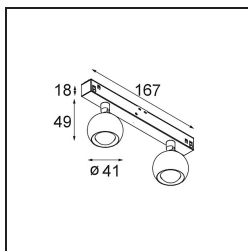

Datum

Klant

Project

Soort

Marbulito Track 48V Adjustable 41 2x LED 2700K Medium 1-10V Black Structure

Marbulito maakt zijn entree als onderdeel voor onze herontworpen Modupoint LED-armatuur. Hangend aan een lange kabel of aangesloten in de led-plafondbasis van Modular, met een korte of langere Extender Stick. In zwarte of witte structuur. Je ziet pareltjes van Marbulito's in allerhande ruimtes.

Specificaties

Materiaal	13421032
Type Lichtbron	LED
LED type	CREE 1304
LED technologie	Led-COB
CRI	Min. 90
Kleurtemperatuur	2700K
Levensduur	L90B10 bij 50.000 Uur
Lamp inbegrepen	Ja
Aantal Lichtbronnen	2
CIE-fluxcode	99 100 100 100 72
Binning (SDCM)	2
Lichtrichting	Omlaag
Optisch	Lens
Gemeten gradenbundel (°)	26,0
Ingangsspanning	48Vdc
Luminaire power (W)	10,5
Elektriciteitsklasse	III
IP-klasse	20
Gloeidraadtest (°C)	960
Protocol Voor Dimmen	1-10V
Binnen/Buiten	Binnen
Toepassing	Plafond, Wand
Verstelbaarheid	H 360° V 50°
Afstand tot Verlicht Voorwerp (m)	0,1
Primaire Kleur & Primaire Afwerking	Zwart, Structuur
Brutogewicht (g)	275,0
Lumenoutput per lampunit (lm)	332
Efficiëntie (lm/W)	63
UGR	17