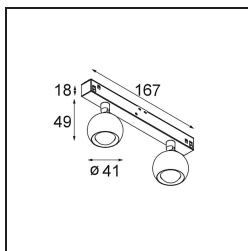

Date
Customer
Project
Type

Marbulito Track 48V Adjustable 41 2x LED 2700K Medium 1-10V Black Structure

Marbulito ruba la scena come componente del nostro Modupoint LED riprogettato. Sospeso a un cavo lungo o collegato alla base a soffitto di Modupoint LED con una prolunga corta o lunga. Con struttura nera o bianca. Vedrai perle di Marbulito in ogni genere di spazi.

Specifications

Materiale	13421032
Tipo di Sorgente	LED
Tipologia LED	CREE 1304
Tecnologie LED	COB
CRI	Min. 90
Temperatura di colore della luce	2700K
Vita utile	L90B10 @50.000 ore
Lampadina inclusa	Sì
Numero di fonte luminosa	2
Codice di flusso CIE	99 100 100 100 72
Binning (SDCM)	2
Direzione della luce	Diretta
Ottiche	Lente
Fascio misurato (°)	26,0
Volt in ingresso	48Vdc
Luminaire power (W)	10,5
Classificazione elettrica	III
Grado IP	20
Test filo a caldo (°C)	960
Protocollo di regolazione (Dimmer)	1-10V
Interno/Esterno	Interno
Applicazione	Soffitto, Parete
Orientabilità	H 360° V 50°
Distanza dall'oggetto illuminato (m)	0,1
Colore primario & Finitura primaria	Nero, Strutturata
Peso lordo (g)	275,0
Flusso luminoso per lampade (lm)	332
Efficienza (lm/W)	63
Livello abbagliamento	17