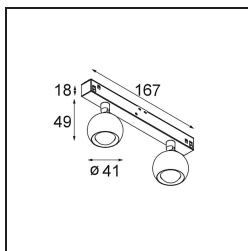

Marbulito Track 48V Adjustable 41 2x LED 2700K Medium 1-10V Black Structure

Como luminaria componente de nuestro Modupoint LED rediseñado, Marbulito entra en escena con contundencia. Suspendida de un largo cable o conectada a la base para techo de Modupoint LED con una varilla extensora corta o más larga. Disponible con estructura en blanco o negro. Seguramente verá perlas de Marbulitos en todo tipo de espacios.

Specifications

Material	13421032
Tipo de fuente de luz	LED
Tipo de LED	CREE 1304
Tecnología LED	COB LED
CRI	Min. 90
Temperatura del color	2700K
Vida Útil	L90B10 @50.000 horas
Lámpara Incluida	Sí
Número de fuentes de luz	2
Código de flujo CIE	99 100 100 100 72
Binning (SDCM)	2
Dirección de la luz	Directo
Óptica	Lente
Ángulo de Apertura medido (°)	26,0
Voltaje de entrada	48Vcc
Luminaire power (W)	10,5
Clasificación eléctrica	III
Clasificación del IP	20
Clasificación de hilo incandescente (°C)	960
Protocolo de regulación	1-10V
Interio/Exterior	Interior
Aplicación	Techo, Pared
Ajustabilidad	H 360° V 50°
Distancia al objeto iluminado (m)	0,1
Color principal & Acabado principal	Negro, Estructura
Peso bruto (g)	275,0
Flujo luminoso por lámpara (lm)	332
Eficacia (lm/W)	63
Índice de deslumbramiento	17