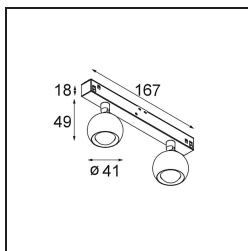

Marbulito Track 48V Adjustable 41 2x LED 2700K Medium 1-10V Black Structure

Als Leuchtenkomponente für unsere neu gestaltete Modupoint-LED hat die Marbulito einen großen Auftritt. An einem langen Kabel abgehängt oder mit einem kurzen oder längeren Extender-Stick in den Deckensockel der Modupoint LED eingesteckt. In Schwarz oder Weiß strukturiert. Sie werden die Perlen von Marbulitos in allen Arten von Räumen sehen.

Spezifikationen

Material	13421032
Typ der Lichtquelle	LED
LED Typ	CREE 1304
LED-Technologie	COB-LED
CRI	Min. 90
Farbtemperatur	2700K
Lebensdauer	L90B10 bei 50.000 Stunden
Leuchtmittel enthalten	Ja
Anzahl Lichtquellen	2
CIE-Fluxcode	99 100 100 100 72
Binning (SDCM)	2
Lichtrichtung	Abwärts
Optik	Streuscheibe
Gemessene Abstrahlwinkel (°)	26,0
Eingangsspannung	48 Vdc
Luminaire power (W)	10,5
Schutzklasse	III
Schutzart	20
Glühdrahtprüfung (°C)	960
Dimmprotokoll	1-10V
Innen/Außen	Innen
Anwendung	Decke, Wand
Verstellbarkeit	H 360° V 50°
Abstand zum beleuchteten Objekt (m)	0,1
Primärfarbe & Primäres Finish	Schwarz, Strukturiert
Bruttogewicht (g)	275,0
Lichtstrom pro Lampe (lm)	332
Effizienz (lm/W)	63
UGR	17