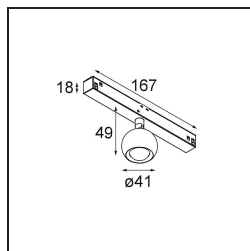

Datum
Klant
Project
Soort

*Marbulito Track 48V Adjustable 41 1x LED 3000K Medium 1-10V White Structure*

### Specificaties

Materiaal	13420409
Type Lichtbron	LED
LED type	CREE 1304
LED technologie	Led-COB
CRI	Min. 90
Kleurtemperatuur	3000K
Levensduur	L90B10 bij 50.000 Uur
Lamp inbegrepen	Ja
Aantal Lichtbronnen	1
CIE-fluxcode	99 100 100 100 72
Binning (SDCM)	2
Lichtrichting	Omlaag
Optisch	Lens
Gemeten gradenbundel (°)	26,0
Ingangsspanning	48Vdc
Luminaire power (W)	6,5
Elektriciteitsklasse	III
IP-klasse	20
Gloeidraadtest (°C)	960
Protocol Voor Dimmen	1-10V
Binnen/Buiten	Binnen
Toepassing	Plafond, Wand
Verstelbaarheid	H 360° V 50°
Afstand tot Verlicht Voorwerp (m)	0,1
Primaire Kleur & Primaire Afwerking	Wit, Structuur
Brutogewicht (g)	202,0
Lumenoutput per lampunit (lm)	332
Efficiëntie (lm/W)	51
UGR	17