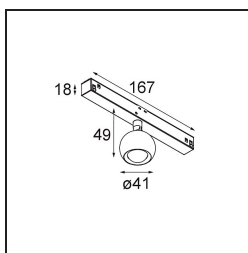

*Marbulito Track 48V Adjustable 41 1x LED 3000K Medium 1-10V White Structure*

Marbulito ruba la scena come componente del nostro Modupoint LED riprogettato. Sospeso a un cavo lungo o collegato alla base a soffitto di Modupoint LED con una prolunga corta o lunga. Con struttura nera o bianca. Vedrai perle di Marbulito in ogni genere di spazi.

### Specifications

Materiale	13420409
Tipo di Sorgente	LED
Tipologia LED	CREE 1304
Tecnologie LED	COB
CRI	Min. 90
Temperatura di colore della luce	3000K
Vita utile	L90B10 @50.000 ore
Lampadina inclusa	Sì
Numero di fonte luminosa	1
Codice di flusso CIE	99 100 100 100 72
Binning (SDCM)	2
Direzione della luce	Diretta
Ottiche	Lente
Fascio misurato (°)	26,0
Volt in ingresso	48Vdc
Luminaire power (W)	6,5
Classificazione elettrica	III
Grado IP	20
Test filo a caldo (°C)	960
Protocollo di regolazione (Dimmer)	1-10V
Interno/Esterno	Interno
Applicazione	Soffitto, Parete
Orientabilità	H 360° V 50°
Distanza dall'oggetto illuminato (m)	0,1
Colore primario & Finitura primaria	Bianco, Strutturata
Peso lordo (g)	202,0
Flusso luminoso per lampade (lm)	332
Efficienza (lm/W)	51
Livello abbagliamento	17