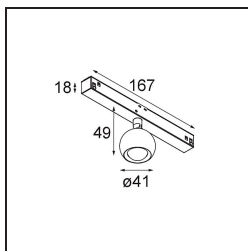

Marbulito Track 48V Adjustable 41 1x LED 3000K Medium 1-10V White Structure

Como luminaria componente de nuestro Modupoint LED rediseñado, Marbulito entra en escena con contundencia. Suspendida de un largo cable o conectada a la base para techo de Modupoint LED con una varilla extensora corta o más larga. Disponible con estructura en blanco o negro. Seguramente verá perlas de Marbulitos en todo tipo de espacios.

Specifications

Material	13420409
Tipo de fuente de luz	LED
Tipo de LED	CREE 1304
Tecnología LED	COB LED
CRI	Min. 90
Temperatura del color	3000K
Vida Útil	L90B10 @50.000 horas
Lámpara Incluida	Sí
Número de fuentes de luz	1
Código de flujo CIE	99 100 100 100 72
Binning (SDCM)	2
Dirección de la luz	Directo
Óptica	Lente
Ángulo de Apertura medido (°)	26,0
Voltaje de entrada	48Vcc
Luminaire power (W)	6,5
Clasificación eléctrica	III
Clasificación del IP	20
Clasificación de hilo incandescente (°C)	960
Protocolo de regulación	1-10V
Interio/Exterior	Interior
Aplicación	Techo, Pared
Ajustabilidad	H 360° V 50°
Distancia al objeto iluminado (m)	0,1
Color principal & Acabado principal	Blanco, Estructura
Peso bruto (g)	202,0
Flujo luminoso por lámpara (lm)	332
Eficacia (lm/W)	51
Índice de deslumbramiento	17