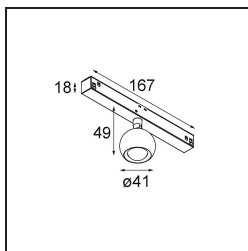

Datum

Klant

Project

Soort

*Marbulito Track 48V Adjustable 41 1x LED 3000K Medium DALI Black Structure*

Marbulito maakt zijn entree als onderdeel voor onze herontworpen Modupoint LED-armatuur. Hangend aan een lange kabel of aangesloten in de led-plafondbasis van Modular, met een korte of langere Extender Stick. In zwarte of witte structuur. Je ziet pareltjes van Marbulito's in allerhande ruimtes.

**Specificaties**

Materiaal	13420532
Type Lichtbron	LED
LED type	CREE 1304
LED technologie	Led-COB
CRI	Min. 90
Kleurtemperatuur	3000K
Levensduur	L90B10 bij 50.000 Uur
Lamp inbegrepen	Ja
Aantal Lichtbronnen	1
CIE-fluxcode	99 100 100 100 72
Binning (SDCM)	2
Lichtrichting	Omlaag
Optisch	Lens
Gemeten gradenbundel (°)	26,0
Ingangsspanning	48Vdc
Luminaire power (W)	6,5
Elektriciteitsklasse	III
IP-klasse	20
Gloeidraadtest (°C)	960
Protocol Voor Dimmen	DALI
DALI Standard	DALI-2
Binnen/Buiten	Binnen
Toepassing	Plafond, Wand
Verstelbaarheid	H 360° V 50°
Afstand tot Verlicht Voorwerp (m)	0,1
Primaire Kleur & Primaire Afwerking	Zwart, Structuur
Brutogewicht (g)	202,0
Lumenoutput per lampunit (lm)	332
Efficiëntie (lm/W)	51
UGR	17