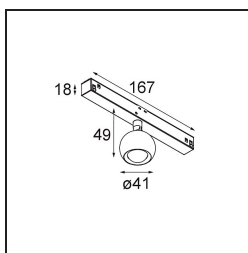

*Marbulito Track 48V Adjustable 41 1x LED 3000K Medium DALI Black Structure*

Marbulito ruba la scena come componente del nostro Modupoint LED riprogettato. Sospeso a un cavo lungo o collegato alla base a soffitto di Modupoint LED con una prolunga corta o lunga. Con struttura nera o bianca. Vedrai perle di Marbulito in ogni genere di spazi.

### Specifications

Materiale	13420532
Tipo di Sorgente	LED
Tipologia LED	CREE 1304
Tecnologie LED	COB
CRI	Min. 90
Temperatura di colore della luce	3000K
Vita utile	L90B10 @50.000 ore
Lampadina inclusa	Sì
Numero di fonte luminosa	1
Codice di flusso CIE	99 100 100 100 72
Binning (SDCM)	2
Direzione della luce	Diretta
Ottiche	Lente
Fascio misurato (°)	26,0
Volt in ingresso	48Vdc
Luminaire power (W)	6,5
Classificazione elettrica	III
Grado IP	20
Test filo a caldo (°C)	960
Protocollo di regolazione (Dimmer)	DALI
DALI Standard	DALI-2
Interno/Esterno	Interno
Applicazione	Soffitto, Parete
Orientabilità	H 360° V 50°
Distanza dall'oggetto illuminato (m)	0,1
Colore primario & Finitura primaria	Nero, Strutturata
Peso lordo (g)	202,0
Flusso luminoso per lampade (lm)	332
Efficienza (lm/W)	51
Livello abbagliamento	17