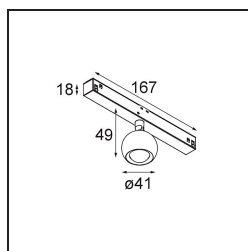

Marbulito Track 48V Adjustable 41 1x LED 3000K Medium DALI Black Structure

En tant que composant de notre Modupoint LED redessiné, le luminaire Marbulito fait une entrée remarquée. Suspendu à un câble long ou branché à la base pour plafond de Modupoint LED avec une tige d'extension courte ou plus longue. En noir ou en structure blanche. Vous verrez des perles de Marbulito dans tous types d'espaces.

Caractéristiques

Matériaux	13420532
Type de Source Lumineuse	LED
Type de LED	CREE 1304
Technologie LED	LED COB
CRI	Min. 90
Température de Couleur	3000K
Durée de Vie	L90B10 à 50 000 heures
Ampoule incluse	Oui
Nombre de Sources Lumineuses	1
Code de flux CIE	99 100 100 100 72
Groupe (SDCM)	2
Direction de la Lumière	Bas
Optique	Lentille
Faisceau mesuré (°)	26,0
Tension d'Entrée	48 V CC
Luminaire power (W)	6,5
Classe Électrique	III
Indice de protection IP	20
Essai au fil incandescent (°C)	960
Protocole de Variation	DALI
DALI Standard	DALI-2
Intérieur/extérieur	Intérieur
Application	Plafond, Mur
Ajustabilité	H 360° V 50°
Distance avec l'Objet Éclairé (m)	0,1
Couleur Principale & Finition Principale	Noir, Structure
Poids brut (g)	202,0
Flux lumineux par lampe (lm)	332
Efficacité (lm/W)	51
UGR	17