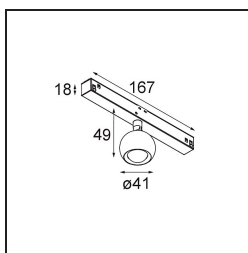

Marbulito Track 48V Adjustable 41 1x LED 3000K Medium DALI Black Structure

Como luminaria componente de nuestro Modupoint LED rediseñado, Marbulito entra en escena con contundencia. Suspendida de un largo cable o conectada a la base para techo de Modupoint LED con una varilla extensora corta o más larga. Disponible con estructura en blanco o negro. Seguramente verá perlas de Marbulitos en todo tipo de espacios.

Specifications

Material	13420532
Tipo de fuente de luz	LED
Tipo de LED	CREE 1304
Tecnología LED	COB LED
CRI	Min. 90
Temperatura del color	3000K
Vida Útil	L90B10 @50.000 horas
Lámpara Incluida	Sí
Número de fuentes de luz	1
Código de flujo CIE	99 100 100 100 72
Binning (SDCM)	2
Dirección de la luz	Directo
Óptica	Lente
Ángulo de Apertura medido (°)	26,0
Voltaje de entrada	48Vcc
Luminaire power (W)	6,5
Clasificación eléctrica	III
Clasificación del IP	20
Clasificación de hilo incandescente (°C)	960
Protocolo de regulación	DALI
DALI Standard	DALI-2
Interio/Exterior	Interior
Aplicación	Techo, Pared
Ajustabilidad	H 360° V 50°
Distancia al objeto iluminado (m)	0,1
Color principal & Acabado principal	Negro, Estructura
Peso bruto (g)	202,0
Flujo luminoso por lámpara (lm)	332
Eficacia (lm/W)	51
Índice de deslumbramiento	17