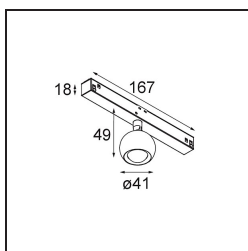

Date
Customer
Project
Type

Marbulito Track 48V Adjustable 41 1x LED 2700K Medium DALI White Structure

Marbulito ruba la scena come componente del nostro Modupoint LED riprogettato. Sospeso a un cavo lungo o collegato alla base a soffitto di Modupoint LED con una prolunga corta o lunga. Con struttura nera o bianca. Vedrai perle di Marbulito in ogni genere di spazi.

Specifications

Materiale	13420109
Tipo di Sorgente	LED
Tipologia LED	CREE 1304
Tecnologie LED	COB
CRI	Min. 90
Temperatura di colore della luce	2700K
Vita utile	L90B10 @50.000 ore
Lampadina inclusa	Sì
Numero di fonte luminosa	1
Codice di flusso CIE	99 100 100 100 72
Binning (SDCM)	2
Direzione della luce	Diretta
Ottiche	Lente
Fascio misurato (°)	26,0
Volt in ingresso	48Vdc
Luminaire power (W)	6,5
Classificazione elettrica	III
Grado IP	20
Test filo a caldo (°C)	960
Protocollo di regolazione (Dimmer)	DALI
DALI Standard	DALI-2
Interno/Esterno	Interno
Applicazione	Soffitto, Parete
Orientabilità	H 360° V 50°
Distanza dall'oggetto illuminato (m)	0,1
Colore primario & Finitura primaria	Bianco, Strutturata
Peso lordo (g)	202,0
Flusso luminoso per lampade (lm)	332
Efficienza (lm/W)	51
Livello abbagliamento	17