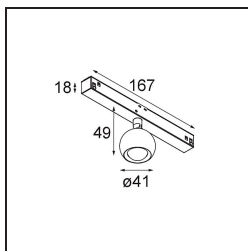

Marbulito Track 48V Adjustable 41 1x LED 2700K Medium DALI White Structure

Como luminaria componente de nuestro Modupoint LED rediseñado, Marbulito entra en escena con contundencia. Suspendida de un largo cable o conectada a la base para techo de Modupoint LED con una varilla extensora corta o más larga. Disponible con estructura en blanco o negro. Seguramente verá perlas de Marbulitos en todo tipo de espacios.

Specifications

Material	13420109
Tipo de fuente de luz	LED
Tipo de LED	CREE 1304
Tecnología LED	COB LED
CRI	Min. 90
Temperatura del color	2700K
Vida Útil	L90B10 @50.000 horas
Lámpara Incluida	Sí
Número de fuentes de luz	1
Código de flujo CIE	99 100 100 100 72
Binning (SDCM)	2
Dirección de la luz	Directo
Óptica	Lente
Ángulo de Apertura medido (°)	26,0
Voltaje de entrada	48Vcc
Luminaire power (W)	6,5
Clasificación eléctrica	III
Clasificación del IP	20
Clasificación de hilo incandescente (°C)	960
Protocolo de regulación	DALI
DALI Standard	DALI-2
Interio/Exterior	Interior
Aplicación	Techo, Pared
Ajustabilidad	H 360° V 50°
Distancia al objeto iluminado (m)	0,1
Color principal & Acabado principal	Blanco, Estructura
Peso bruto (g)	202,0
Flujo luminoso por lámpara (lm)	332
Eficacia (lm/W)	51
Índice de deslumbramiento	17