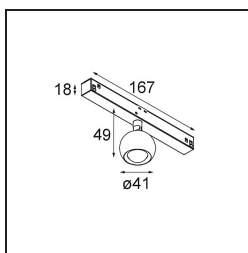

Datum

Klant

Project

Soort

Marbulito Track 48V Adjustable 41 1x LED 3000K Medium 1-10V Black Structure

Specificaties

Materiaal	13420432
Type Lichtbron	LED
LED type	CREE 1304
LED technologie	Led-COB
CRI	Min. 90
Kleurtemperatuur	3000K
Levensduur	L90B10 bij 50.000 Uur
Lamp inbegrepen	Ja
Aantal Lichtbronnen	1
CIE-fluxcode	99 100 100 100 72
Binning (SDCM)	2
Lichtrichting	Omlaag
Optisch	Lens
Gemeten gradenbundel (°)	26,0
Ingangsspanning	48Vdc
Luminaire power (W)	6,5
Elektriciteitsklasse	III
IP-klasse	20
Gloeidraadtest (°C)	960
Protocol Voor Dimmen	1-10V
Binnen/Buiten	Binnen
Toepassing	Plafond, Wand
Verstelbaarheid	H 360° V 50°
Afstand tot Verlicht Voorwerp (m)	0,1
Primaire Kleur & Primaire Afwerking	Zwart, Structuur
Brutogewicht (g)	202,0
Lumenoutput per lampunit (lm)	332
Efficiëntie (lm/W)	51
UGR	17