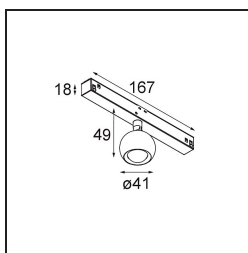

*Marbulito Track 48V Adjustable 41 1x LED 3000K Medium 1-10V Black Structure*

Marbulito ruba la scena come componente del nostro Modupoint LED riprogettato. Sospeso a un cavo lungo o collegato alla base a soffitto di Modupoint LED con una prolunga corta o lunga. Con struttura nera o bianca. Vedrai perle di Marbulito in ogni genere di spazi.

### Specifications

Materiale	13420432
Tipo di Sorgente	LED
Tipologia LED	CREE 1304
Tecnologie LED	COB
CRI	Min. 90
Temperatura di colore della luce	3000K
Vita utile	L90B10 @50.000 ore
Lampadina inclusa	Sì
Numero di fonte luminosa	1
Codice di flusso CIE	99 100 100 100 72
Binning (SDCM)	2
Direzione della luce	Diretta
Ottiche	Lente
Fascio misurato (°)	26,0
Volt in ingresso	48Vdc
Luminaire power (W)	6,5
Classificazione elettrica	III
Grado IP	20
Test filo a caldo (°C)	960
Protocollo di regolazione (Dimmer)	1-10V
Interno/Esterno	Interno
Applicazione	Soffitto, Parete
Orientabilità	H 360° V 50°
Distanza dall'oggetto illuminato (m)	0,1
Colore primario & Finitura primaria	Nero, Strutturata
Peso lordo (g)	202,0
Flusso luminoso per lampade (lm)	332
Efficienza (lm/W)	51
Livello abbagliamento	17