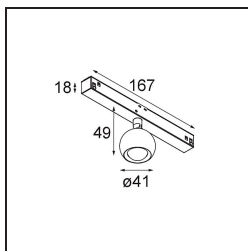

Marbulito Track 48V Adjustable 41 1x LED 3000K Medium 1-10V Black Structure

Como luminaria componente de nuestro Modupoint LED rediseñado, Marbulito entra en escena con contundencia. Suspendida de un largo cable o conectada a la base para techo de Modupoint LED con una varilla extensora corta o más larga. Disponible con estructura en blanco o negro. Seguramente verá perlas de Marbulitos en todo tipo de espacios.

Specifications

Material	13420432
Tipo de fuente de luz	LED
Tipo de LED	CREE 1304
Tecnología LED	COB LED
CRI	Min. 90
Temperatura del color	3000K
Vida Útil	L90B10 @50.000 horas
Lámpara Incluida	Sí
Número de fuentes de luz	1
Código de flujo CIE	99 100 100 100 72
Binning (SDCM)	2
Dirección de la luz	Directo
Óptica	Lente
Ángulo de Apertura medido (°)	26,0
Voltaje de entrada	48Vcc
Luminaire power (W)	6,5
Clasificación eléctrica	III
Clasificación del IP	20
Clasificación de hilo incandescente (°C)	960
Protocolo de regulación	1-10V
Interio/Exterior	Interior
Aplicación	Techo, Pared
Ajustabilidad	H 360° V 50°
Distancia al objeto iluminado (m)	0,1
Color principal & Acabado principal	Negro, Estructura
Peso bruto (g)	202,0
Flujo luminoso por lámpara (lm)	332
Eficacia (lm/W)	51
Índice de deslumbramiento	17