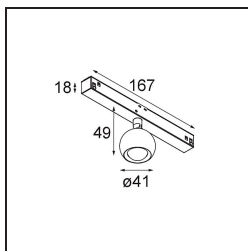

*Marbulito Track 48V Adjustable 41 1x LED 3000K Medium 1-10V Black Structure*

Als Leuchtenkomponente für unsere neu gestaltete Modupoint-LED hat die Marbulito einen großen Auftritt. An einem langen Kabel abgehängt oder mit einem kurzen oder längeren Extender-Stick in den Deckensockel der Modupoint LED eingesteckt. In Schwarz oder Weiß strukturiert. Sie werden die Perlen von Marbulitos in allen Arten von Räumen sehen.

### Spezifikationen

Material	13420432
Typ der Lichtquelle	LED
LED Typ	CREE 1304
LED-Technologie	COB-LED
CRI	Min. 90
Farbtemperatur	3000K
Lebensdauer	L90B10 bei 50.000 Stunden
Leuchtmittel enthalten	Ja
Anzahl Lichtquellen	1
CIE-Fluxcode	99 100 100 100 72
Binning (SDCM)	2
Lichtrichtung	Abwärts
Optik	Streuscheibe
Gemessene Abstrahlwinkel (°)	26,0
Eingangsspannung	48 Vdc
Luminaire power (W)	6,5
Schutzklasse	III
Schutzart	20
Glühdrahtprüfung (°C)	960
Dimmprotokoll	1-10V
Innen/Außen	Innen
Anwendung	Decke, Wand
Verstellbarkeit	H 360° V 50°
Abstand zum beleuchteten Objekt (m)	0,1
Primärfarbe & Primäres Finish	Schwarz, Strukturiert
Bruttogewicht (g)	202,0
Lichtstrom pro Lampe (lm)	332
Effizienz (lm/W)	51
UGR	17