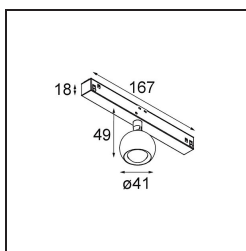

*Marbulito Track 48V Adjustable 41 1x LED 2700K Medium 1-10V White Structure*

Marbulito maakt zijn entree als onderdeel voor onze herontworpen Modupoint LED-armatuur. Hangend aan een lange kabel of aangesloten in de led-plafondbasis van Modular, met een korte of langere Extender Stick. In zwarte of witte structuur. Je ziet pareltjes van Marbulito's in allerhande ruimtes.

**Specificaties**

Materiaal	13420009
Type Lichtbron	LED
LED type	CREE 1304
LED technologie	Led-COB
CRI	Min. 90
Kleurtemperatuur	2700K
Levensduur	L90B10 bij 50.000 Uur
Lamp inbegrepen	Ja
Aantal Lichtbronnen	1
CIE-fluxcode	99 100 100 100 72
Binning (SDCM)	2
Lichtrichting	Omlaag
Optisch	Lens
Gemeten gradenbundel (°)	26,0
Ingangsspanning	48Vdc
Luminaire power (W)	6,5
Elektriciteitsklasse	III
IP-klasse	20
Gloeidraadtest (°C)	960
Protocol Voor Dimmen	1-10V
Binnen/Buiten	Binnen
Toepassing	Plafond, Wand
Verstelbaarheid	H 360° V 50°
Afstand tot Verlicht Voorwerp (m)	0,1
Primaire Kleur & Primaire Afwerking	Wit, Structuur
Brutogewicht (g)	202,0
Lumenoutput per lampunit (lm)	332
Efficiëntie (lm/W)	51
UGR	17
Opmerking	<ul style="list-style-type: none"> <li>• 4000K op verzoek</li> <li>• Witte Pista 48V armaturen hebben een witte railadapter. Alle andere Pista 48V armaturen hebben een zwarte railadapter. Afwijking hiervan is alleen mogelijk op verzoek.</li> <li>• Deze Track 48V armatuur kan niet gebruikt worden in het bovenste deel van een Track 48V Profile Suspended Up/Down.</li> <li>• Dit is geen compleet product. Pista Track 48V</li> </ul>