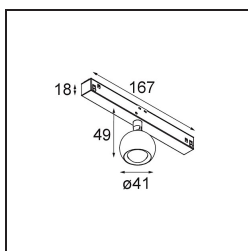

Datum

Klant

Project

Soort

*Marbulito Track 48V Adjustable 41 1x LED 2700K Medium 1-10V White Structure*

Marbulito maakt zijn entree als onderdeel voor onze herontworpen Modupoint LED-armatuur. Hangend aan een lange kabel of aangesloten in de led-plafondbasis van Modular, met een korte of langere Extender Stick. In zwarte of witte structuur. Je ziet pareltjes van Marbulito's in allerhande ruimtes.

**Specificaties**

Materiaal	13420009
Type Lichtbron	LED
LED type	CREE 1304
LED technologie	Led-COB
CRI	Min. 90
Kleurtemperatuur	2700K
Levensduur	L90B10 bij 50.000 Uur
Lamp inbegrepen	Ja
Aantal Lichtbronnen	1
CIE-fluxcode	99 100 100 100 72
Binning (SDCM)	2
Lichtrichting	Omlaag
Optisch	Lens
Gemeten gradenbundel (°)	26,0
Ingangsspanning	48Vdc
Luminaire power (W)	6,5
Elektriciteitsklasse	III
IP-klasse	20
Gloeidraadtest (°C)	960
Protocol Voor Dimmen	1-10V
Binnen/Buiten	Binnen
Toepassing	Plafond, Wand
Verstelbaarheid	H 360° V 50°
Afstand tot Verlicht Voorwerp (m)	0,1
Primaire Kleur & Primaire Afwerking	Wit, Structuur
Brutogewicht (g)	202,0
Lumenoutput per lampunit (lm)	332
Efficiëntie (lm/W)	51
UGR	17