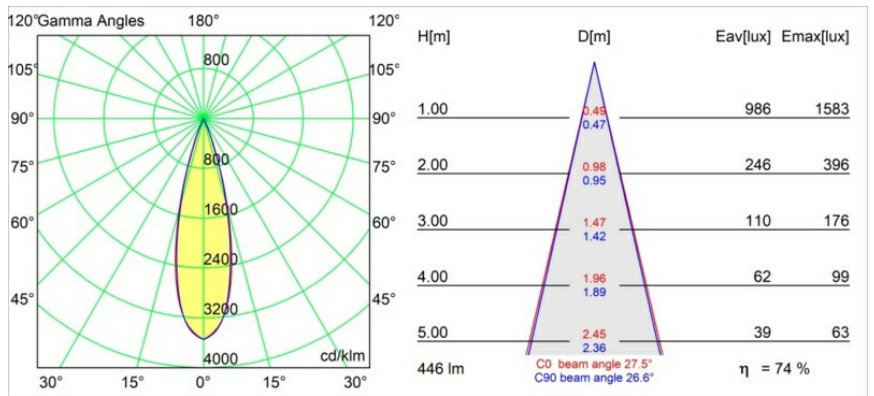

Lichtspreading & Stralingsdiagram