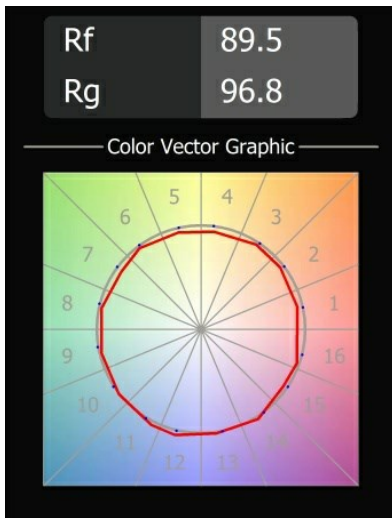

TM30 & CRI Diagrammen