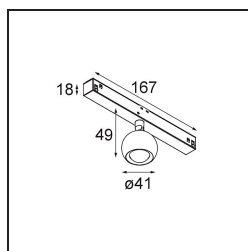

Date
Customer
Project
Type

Marbulito Track 48V Adjustable 41 1x LED 2700K Medium 1-10V White Structure

Marbulito ruba la scena come componente del nostro Modupoint LED riprogettato. Sospeso a un cavo lungo o collegato alla base a soffitto di Modupoint LED con una prolunga corta o lunga. Con struttura nera o bianca. Vedrai perle di Marbulito in ogni genere di spazi.

Specifications

Materiale	13420009
Tipo di Sorgente	LED
Tipologia LED	CREE 1304
Tecnologie LED	COB
CRI	Min. 90
Temperatura di colore della luce	2700K
Vita utile	L90B10 @50.000 ore
Lampadina inclusa	Sì
Numero di fonte luminosa	1
Codice di flusso CIE	99 100 100 100 72
Binning (SDCM)	2
Direzione della luce	Diretta
Ottiche	Lente
Fascio misurato (°)	26,0
Volt in ingresso	48Vdc
Luminaire power (W)	6,5
Classificazione elettrica	III
Grado IP	20
Test filo a caldo (°C)	960
Protocollo di regolazione (Dimmer)	1-10V
Interno/Esterno	Interno
Applicazione	Soffitto, Parete
Orientabilità	H 360° V 50°
Distanza dall'oggetto illuminato (m)	0,1
Colore primario & Finitura primaria	Bianco, Strutturata
Peso lordo (g)	202,0
Flusso luminoso per lampade (lm)	332
Efficienza (lm/W)	51
Livello abbagliamento	17