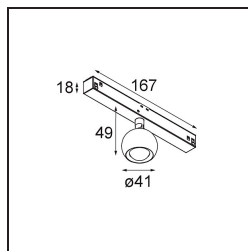

Marbulito Track 48V Adjustable 41 1x LED 2700K Medium 1-10V White Structure

Como luminaria componente de nuestro Modupoint LED rediseñado, Marbulito entra en escena con contundencia. Suspendida de un largo cable o conectada a la base para techo de Modupoint LED con una varilla extensora corta o más larga. Disponible con estructura en blanco o negro. Seguramente verá perlas de Marbulitos en todo tipo de espacios.

Specifications

Material	13420009
Tipo de fuente de luz	LED
Tipo de LED	CREE 1304
Tecnología LED	COB LED
CRI	Min. 90
Temperatura del color	2700K
Vida Útil	L90B10 @50.000 horas
Lámpara Incluida	Sí
Número de fuentes de luz	1
Código de flujo CIE	99 100 100 100 72
Binning (SDCM)	2
Dirección de la luz	Directo
Óptica	Lente
Ángulo de Apertura medido (°)	26,0
Voltaje de entrada	48Vcc
Luminaire power (W)	6,5
Clasificación eléctrica	III
Clasificación del IP	20
Clasificación de hilo incandescente (°C)	960
Protocolo de regulación	1-10V
Interio/Exterior	Interior
Aplicación	Techo, Pared
Ajustabilidad	H 360° V 50°
Distancia al objeto iluminado (m)	0,1
Color principal & Acabado principal	Blanco, Estructura
Peso bruto (g)	202,0
Flujo luminoso por lámpara (lm)	332
Eficacia (lm/W)	51
Índice de deslumbramiento	17