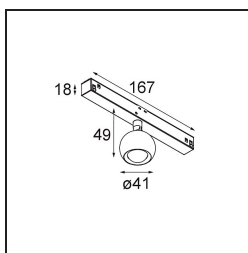

Marbulito Track 48V Adjustable 41 1x LED 2700K Medium 1-10V White Structure

Als Leuchtenkomponente für unsere neu gestaltete Modupoint-LED hat die Marbulito einen großen Auftritt. An einem langen Kabel abgehängt oder mit einem kurzen oder längeren Extender-Stick in den Deckensockel der Modupoint LED eingesteckt. In Schwarz oder Weiß strukturiert. Sie werden die Perlen von Marbulitos in allen Arten von Räumen sehen.

Spezifikationen

Material	13420009
Typ der Lichtquelle	LED
LED Typ	CREE 1304
LED-Technologie	COB-LED
CRI	Min. 90
Farbtemperatur	2700K
Lebensdauer	L90B10 bei 50.000 Stunden
Leuchtmittel enthalten	Ja
Anzahl Lichtquellen	1
CIE-Fluxcode	99 100 100 100 72
Binning (SDCM)	2
Lichtrichtung	Abwärts
Optik	Streuscheibe
Gemessene Abstrahlwinkel (°)	26,0
Eingangsspannung	48 Vdc
Luminaire power (W)	6,5
Schutzklasse	III
Schutzart	20
Glühdrahtprüfung (°C)	960
Dimmprotokoll	1-10V
Innen/Außen	Innen
Anwendung	Decke, Wand
Verstellbarkeit	H 360° V 50°
Abstand zum beleuchteten Objekt (m)	0,1
Primärfarbe & Primäres Finish	Weiß, Strukturiert
Bruttogewicht (g)	202,0
Lichtstrom pro Lampe (lm)	332
Effizienz (lm/W)	51
UGR	17