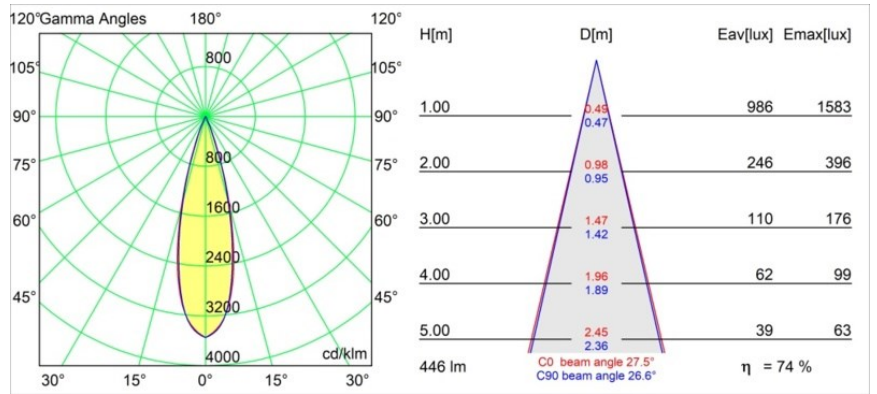

Spezifikationen

Material	13420009
Typ der Lichtquelle	LED
LED Typ	CREE 1304
LED-Technologie	COB-LED
CRI	Min. 90
Farbtemperatur	2700K
Lebensdauer	L90B10 bei 50.000 Stunden
Leuchtmittel enthalten	Ja
Anzahl Lichtquellen	1
CIE-Fluxcode	99 100 100 100 72
Binning (SDCM)	2
Lichtrichtung	Abwärts
Optik	Streuscheibe
Gemessene Abstrahlwinkel (°)	26,0
Eingangsspannung	48 Vdc
Luminaire power (W)	6,5
Schutzklasse	III
Schutzart	20
Glühdrahtprüfung (°C)	960
Dimmprotokoll	1-10V
Innen/Außen	Innen
Anwendung	Decke, Wand
Verstellbarkeit	H 360° V 50°
Abstand zum beleuchteten Objekt (m)	0,1
Primärfarbe & Primäres Finish	Weiß, Strukturiert
Bruttogewicht (g)	202,0
Lichtstrom pro Lampe (lm)	332
Effizienz (lm/W)	51
UGR	17

TM30 & CRI Diagramm

Lichtverteilung und Lichtverteilungskurve

Diagramm