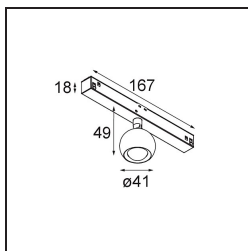

Datum
Klant
Project
Soort

*Marbulito Track 48V Adjustable 41 1x LED 2700K Medium DALI Black Structure*

### Specificaties

Materiaal	13420132
Type Lichtbron	LED
LED type	CREE 1304
LED technologie	Led-COB
CRI	Min. 90
Kleurtemperatuur	2700K
Levensduur	L90B10 bij 50.000 Uur
Lamp inbegrepen	Ja
Aantal Lichtbronnen	1
CIE-fluxcode	99 100 100 100 72
Binning (SDCM)	2
Lichtrichting	Omlaag
Optisch	Lens
Gemeten gradenbundel (°)	26,0
Ingangsspanning	48Vdc
Luminaire power (W)	6,5
Elektriciteitsklasse	III
IP-klasse	20
Gloeidraadtest (°C)	960
Protocol Voor Dimmen	DALI
DALI Standard	DALI-2
Binnen/Buiten	Binnen
Toepassing	Plafond, Wand
Verstelbaarheid	H 360° V 50°
Afstand tot Verlicht Voorwerp (m)	0,1
Primaire Kleur & Primaire Afwerking	Zwart, Structuur
Brutogewicht (g)	202,0
Lumenoutput per lampunit (lm)	332
Efficiëntie (lm/W)	51
UGR	17