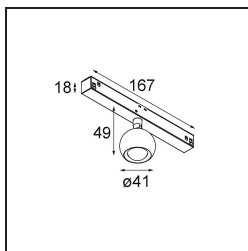

Datum

Klant

Project

Soort

Marbulito Track 48V Adjustable 41 1x LED 2700K Medium DALI Black Structure

Marbulito maakt zijn entree als onderdeel voor onze herontworpen Modupoint LED-armatuur. Hangend aan een lange kabel of aangesloten in de led-plafondbasis van Modular, met een korte of langere Extender Stick. In zwarte of witte structuur. Je ziet pareltjes van Marbulito's in allerhande ruimtes.

Specificaties

Materiaal	13420132
Type Lichtbron	LED
LED type	CREE 1304
LED technologie	Led-COB
CRI	Min. 90
Kleurtemperatuur	2700K
Levensduur	L90B10 bij 50.000 Uur
Lamp inbegrepen	Ja
Aantal Lichtbronnen	1
CIE-fluxcode	99 100 100 100 72
Binning (SDCM)	2
Lichtrichting	Omlaag
Optisch	Lens
Gemeten gradenbundel (°)	26,0
Ingangsspanning	48Vdc
Luminaire power (W)	6,5
Elektriciteitsklasse	III
IP-klasse	20
Gloeidraadtest (°C)	960
Protocol Voor Dimmen	DALI
DALI Standard	DALI-2
Binnen/Buiten	Binnen
Toepassing	Plafond, Wand
Verstelbaarheid	H 360° V 50°
Afstand tot Verlicht Voorwerp (m)	0,1
Primaire Kleur & Primaire Afwerking	Zwart, Structuur
Brutogewicht (g)	202,0
Lumenoutput per lampunit (lm)	332
Efficiëntie (lm/W)	51
UGR	17