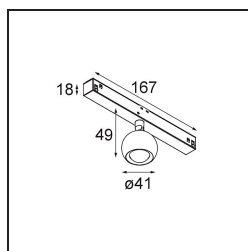

Marbulito Track 48V Adjustable 41 1x LED 2700K Medium DALI Black Structure

Marbulito ruba la scena come componente del nostro Modupoint LED riprogettato. Sospeso a un cavo lungo o collegato alla base a soffitto di Modupoint LED con una prolunga corta o lunga. Con struttura nera o bianca. Vedrai perle di Marbulito in ogni genere di spazi.

Specifications

Materiale	13420132
Tipo di Sorgente	LED
Tipologia LED	CREE 1304
Tecnologie LED	COB
CRI	Min. 90
Temperatura di colore della luce	2700K
Vita utile	L90B10 @50.000 ore
Lampadina inclusa	Sì
Numero di fonte luminosa	1
Codice di flusso CIE	99 100 100 100 72
Binning (SDCM)	2
Direzione della luce	Diretta
Ottiche	Lente
Fascio misurato (°)	26,0
Volt in ingresso	48Vdc
Luminaire power (W)	6,5
Classificazione elettrica	III
Grado IP	20
Test filo a caldo (°C)	960
Protocollo di regolazione (Dimmer)	DALI
DALI Standard	DALI-2
Interno/Esterno	Interno
Applicazione	Soffitto, Parete
Orientabilità	H 360° V 50°
Distanza dall'oggetto illuminato (m)	0,1
Colore primario & Finitura primaria	Nero, Strutturata
Peso lordo (g)	202,0
Flusso luminoso per lampade (lm)	332
Efficienza (lm/W)	51
Livello abbagliamento	17