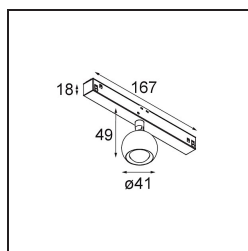

*Marbulito Track 48V Adjustable 41 1x LED 2700K Medium DALI Black Structure*

Marbulito ruba la scena come componente del nostro Modupoint LED riprogettato. Sospeso a un cavo lungo o collegato alla base a soffitto di Modupoint LED con una prolunga corta o lunga. Con struttura nera o bianca. Vedrai perle di Marbulito in ogni genere di spazi.

### Specifications

Materiale	13420132
Tipo di Sorgente	LED
Tipologia LED	CREE 1304
Tecnologie LED	COB
CRI	Min. 90
Temperatura di colore della luce	2700K
Vita utile	L90B10 @50.000 ore
Lampadina inclusa	Sì
Numero di fonte luminosa	1
Codice di flusso CIE	99 100 100 100 72
Binning (SDCM)	2
Direzione della luce	Diretta
Ottiche	Lente
Fascio misurato (°)	26,0
Volt in ingresso	48Vdc
Luminaire power (W)	6,5
Classificazione elettrica	III
Grado IP	20
Test filo a caldo (°C)	960
Protocollo di regolazione (Dimmer)	DALI
DALI Standard	DALI-2
Interno/Esterno	Interno
Applicazione	Soffitto, Parete
Orientabilità	H 360° V 50°
Distanza dall'oggetto illuminato (m)	0,1
Colore primario & Finitura primaria	Nero, Strutturata
Peso lordo (g)	202,0
Flusso luminoso per lampade (lm)	332
Efficienza (lm/W)	51
Livello abbagliamento	17