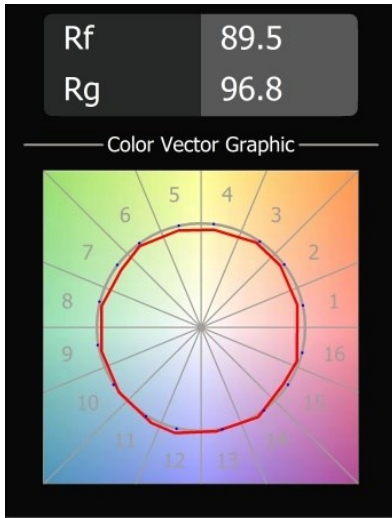

### Specifications

Materiale	13420132
Tipo di Sorgente	LED
Tipologia LED	CREE 1304
Tecnologie LED	COB
CRI	Min. 90
Temperatura di colore della luce	2700K
Vita utile	L90B10 @50.000 ore
Lampadina inclusa	Sì
Numero di fonte luminosa	1
Codice di flusso CIE	99 100 100 100 72
Binning (SDCM)	2
Direzione della luce	Diretta
Ottiche	Lente
Fascio misurato (°)	26,0
Volt in ingresso	48Vdc
Luminaire power (W)	6,5
Classificazione elettrica	III
Grado IP	20
Test filo a caldo (°C)	960
Protocollo di regolazione (Dimmer)	DALI
DALI Standard	DALI-2
Interno/Esterno	Interno
Applicazione	Soffitto, Parete
Orientabilità	H 360° V 50°
Distanza dall'oggetto illuminato (m)	0,1
Colore primario & Finitura primaria	Nero, Strutturata
Peso lordo (g)	202,0
Flusso luminoso per lampade (lm)	332
Efficienza (lm/W)	51
Livello abbagliamento	17

**TM30 & CRI diagram**

**Light distribution & beam diagram**