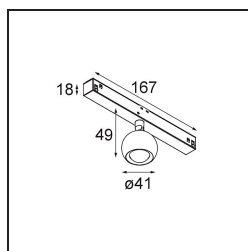

*Marbulito Track 48V Adjustable 41 1x LED 2700K Medium DALI Black Structure*

En tant que composant de notre Modupoint LED redessiné, le luminaire Marbulito fait une entrée remarquée. Suspendu à un câble long ou branché à la base pour plafond de Modupoint LED avec une tige d'extension courte ou plus longue. En noir ou en structure blanche. Vous verrez des perles de Marbulito dans tous types d'espaces.

### Caractéristiques

Matériaux	13420132
Type de Source Lumineuse	LED
Type de LED	CREE 1304
Technologie LED	LED COB
CRI	Min. 90
Température de Couleur	2700K
Durée de Vie	L90B10 à 50 000 heures
Ampoule incluse	Oui
Nombre de Sources Lumineuses	1
Code de flux CIE	99 100 100 100 72
Groupe (SDCM)	2
Direction de la Lumière	Bas
Optique	Lentille
Faisceau mesuré (°)	26,0
Tension d'Entrée	48 V CC
Luminaire power (W)	6,5
Classe Électrique	III
Indice de protection IP	20
Essai au fil incandescent (°C)	960
Protocole de Variation	DALI
DALI Standard	DALI-2
Intérieur/extérieur	Intérieur
Application	Plafond, Mur
Ajustabilité	H 360° V 50°
Distance avec l'Objet Éclairé (m)	0,1
Couleur Principale & Finition Principale	Noir, Structure
Poids brut (g)	202,0
Flux lumineux par lampe (lm)	332
Efficacité (lm/W)	51
UGR	17