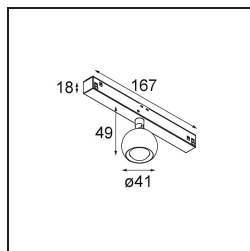

Marbulito Track 48V Adjustable 41 1x LED 2700K Medium DALI Black Structure

Como luminaria componente de nuestro Modupoint LED rediseñado, Marbulito entra en escena con contundencia. Suspendida de un largo cable o conectada a la base para techo de Modupoint LED con una varilla extensora corta o más larga. Disponible con estructura en blanco o negro. Seguramente verá perlas de Marbulitos en todo tipo de espacios.

Specifications

Material	13420132
Tipo de fuente de luz	LED
Tipo de LED	CREE 1304
Tecnología LED	COB LED
CRI	Min. 90
Temperatura del color	2700K
Vida Útil	L90B10 @50.000 horas
Lámpara Incluida	Sí
Número de fuentes de luz	1
Código de flujo CIE	99 100 100 100 72
Binning (SDCM)	2
Dirección de la luz	Directo
Óptica	Lente
Ángulo de Apertura medido (°)	26,0
Voltaje de entrada	48Vcc
Luminaire power (W)	6,5
Clasificación eléctrica	III
Clasificación del IP	20
Clasificación de hilo incandescente (°C)	960
Protocolo de regulación	DALI
DALI Standard	DALI-2
Interio/Exterior	Interior
Aplicación	Techo, Pared
Ajustabilidad	H 360° V 50°
Distancia al objeto iluminado (m)	0,1
Color principal & Acabado principal	Negro, Estructura
Peso bruto (g)	202,0
Flujo luminoso por lámpara (lm)	332
Eficacia (lm/W)	51
Índice de deslumbramiento	17