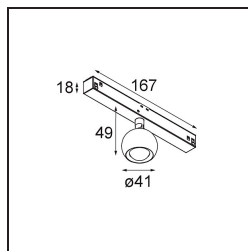

Marbulito Track 48V Adjustable 41 1x LED 2700K Medium DALI Black Structure

Como luminaria componente de nuestro Modupoint LED rediseñado, Marbulito entra en escena con contundencia. Suspendida de un largo cable o conectada a la base para techo de Modupoint LED con una varilla extensora corta o más larga. Disponible con estructura en blanco o negro. Seguramente verá perlas de Marbulitos en todo tipo de espacios.

Specifications

Material	13420132
Tipo de fuente de luz	LED
Tipo de LED	CREE 1304
Tecnología LED	COB LED
CRI	Min. 90
Temperatura del color	2700K
Vida Útil	L90B10 @50.000 horas
Lámpara Incluida	Sí
Número de fuentes de luz	1
Código de flujo CIE	99 100 100 100 72
Binning (SDCM)	2
Dirección de la luz	Directo
Óptica	Lente
Ángulo de Apertura medido (°)	26,0
Voltaje de entrada	48Vcc
Luminaire power (W)	6,5
Clasificación eléctrica	III
Clasificación del IP	20
Clasificación de hilo incandescente (°C)	960
Protocolo de regulación	DALI
DALI Standard	DALI-2
Interio/Exterior	Interior
Aplicación	Techo, Pared
Ajustabilidad	H 360° V 50°
Distancia al objeto iluminado (m)	0,1
Color principal & Acabado principal	Negro, Estructura
Peso bruto (g)	202,0
Flujo luminoso por lámpara (lm)	332
Eficacia (lm/W)	51
Índice de deslumbramiento	17