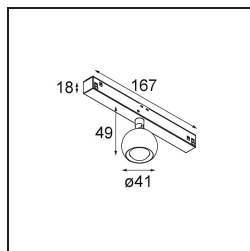

Marbulito Track 48V Adjustable 41 1x LED 2700K Medium DALI Black Structure

Als Leuchtenkomponente für unsere neu gestaltete Modupoint-LED hat die Marbulito einen großen Auftritt. An einem langen Kabel abgehängt oder mit einem kurzen oder längeren Extender-Stick in den Deckensockel der Modupoint LED eingesteckt. In Schwarz oder Weiß strukturiert. Sie werden die Perlen von Marbulitos in allen Arten von Räumen sehen.

Spezifikationen

Material	13420132
Typ der Lichtquelle	LED
LED Typ	CREE 1304
LED-Technologie	COB-LED
CRI	Min. 90
Farbtemperatur	2700K
Lebensdauer	L90B10 bei 50.000 Stunden
Leuchtmittel enthalten	Ja
Anzahl Lichtquellen	1
CIE-Fluxcode	99 100 100 100 72
Binning (SDCM)	2
Lichtrichtung	Abwärts
Optik	Streuscheibe
Gemessene Abstrahlwinkel (°)	26,0
Eingangsspannung	48 Vdc
Luminaire power (W)	6,5
Schutzklasse	III
Schutzart	20
Glühdrahtprüfung (°C)	960
Dimmprotokoll	DALI
DALI Standard	DALI-2
Innen/Außen	Innen
Anwendung	Decke, Wand
Verstellbarkeit	H 360° V 50°
Abstand zum beleuchteten Objekt (m)	0,1
Primärfarbe & Primäres Finish	Schwarz, Strukturiert
Bruttogewicht (g)	202,0
Lichtstrom pro Lampe (lm)	332
Effizienz (lm/W)	51
UGR	17