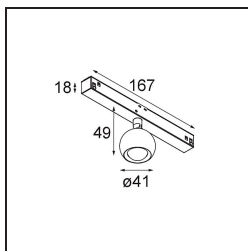

Marbulito Track 48V Adjustable 41 1x LED 2700K Medium DALI Black Structure

Als Leuchtenkomponente für unsere neu gestaltete Modupoint-LED hat die Marbulito einen großen Auftritt. An einem langen Kabel abgehängt oder mit einem kurzen oder längeren Extender-Stick in den Deckensockel der Modupoint LED eingesteckt. In Schwarz oder Weiß strukturiert. Sie werden die Perlen von Marbulitos in allen Arten von Räumen sehen.

Spezifikationen

Material	13420132
Typ der Lichtquelle	LED
LED Typ	CREE 1304
LED-Technologie	COB-LED
CRI	Min. 90
Farbtemperatur	2700K
Lebensdauer	L90B10 bei 50.000 Stunden
Leuchtmittel enthalten	Ja
Anzahl Lichtquellen	1
CIE-Fluxcode	99 100 100 100 72
Binning (SDCM)	2
Lichtrichtung	Abwärts
Optik	Streuscheibe
Gemessene Abstrahlwinkel (°)	26,0
Eingangsspannung	48 Vdc
Luminaire power (W)	6,5
Schutzklasse	III
Schutzart	20
Glühdrahtprüfung (°C)	960
Dimmprotokoll	DALI
DALI Standard	DALI-2
Innen/Außen	Innen
Anwendung	Decke, Wand
Verstellbarkeit	H 360° V 50°
Abstand zum beleuchteten Objekt (m)	0,1
Primärfarbe & Primäres Finish	Schwarz, Strukturiert
Bruttogewicht (g)	202,0
Lichtstrom pro Lampe (lm)	332
Effizienz (lm/W)	51
UGR	17