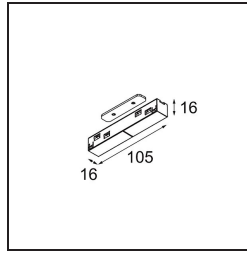

Datum

Klant

Project

Soort

Track 48V Connection 180° Electrical/Mechanical (For Recessed Mounting) White Structure

Specificaties

Materiaal	13419709
Lamp inbegrepen	Neen
Aantal Lichtbronnen	0
Ingangsspanning	48Vdc
Elektriciteitsklasse	III
IP-klasse	20
Gloedraadtest (°C)	960
Binnen/Buiten	Binnen
Verstelbaarheid	Not Applicable
Primaire Kleur & Primaire Afwerking	Wit, Structuur
Brutogewicht (g)	56,0