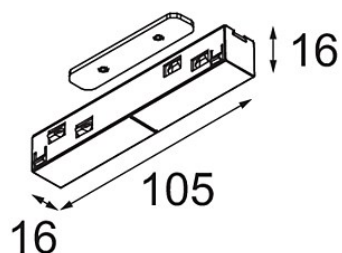

Track 48V Connection 180° Electrical/Mechanical (For Surface High, Recessed and Recessed Trimless Mounting)

White Structure

### Specificaties

Materiaal	13419709
Lamp inbegrepen	Neen
Aantal Lichtbronnen	0
Ingangsspanning	48Vdc
Elektriciteitsklasse	III
IP-klasse	20
Gloeidraadtest (°C)	960
Binnen/Buiten	Binnen
Verstelbaarheid	Not Applicable
Primaire Kleur & Primaire Afwerking	Wit, Structuur
Brutogewicht (g)	56,0