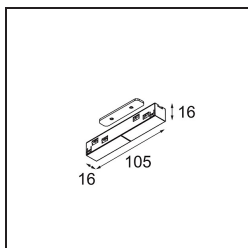

Track 48V Connection 180° Electrical/Mechanical (For Surface High, Recessed and Recessed Trimless Mounting)

White Structure

### Specificaties

Materiaal	13419709
Lamp inbegrepen	Neen
Aantal Lichtbronnen	0
Ingangsspanning	48Vdc
Elektriciteitsklasse	III
IP-klasse	20
Gloeidraadtest (°C)	960
Binnen/Buiten	Binnen
Verstelbaarheid	Not Applicable
Primaire Kleur & Primaire Afwerking	Wit, Structuur
Brutogewicht (g)	56,0