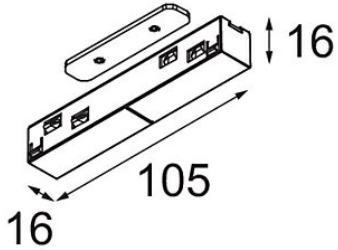

Datum

Klant

Project

Soort

Track 48V Connection 180° Electrical/Mechanical (For Recessed Mounting) White Structure

Specificaties

Materiaal	13419709
Lamp inbegrepen	Neen
Aantal Lichtbronnen	0
Ingangsspanning	48Vdc
Elektriciteitsklasse	III
IP-klasse	20
Gloedraadtest (°C)	960
Binnen/Buiten	Binnen
Verstelbaarheid	Not Applicable
Primaire Kleur & Primaire Afwerking	Wit, Structuur
Brutogewicht (g)	56,0