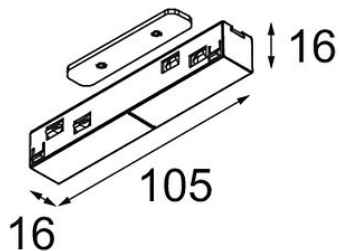

Date

Customer

Project

Type

Track 48V Connection 180° Electrical/Mechanical (For Recessed Mounting) White Structure

Specifications

Materiale	13419709
Lampadina inclusa	No
Numero di fonte luminosa	0
Volt in ingresso	48Vdc
Classificazione elettrica	III
Grado IP	20
Test filo a caldo (°C)	960
Interno/Esterno	Interno
Orientabilità	Not Applicable
Colore primario & Finitura primaria	Bianco, Strutturata
Peso lordo (g)	56,0