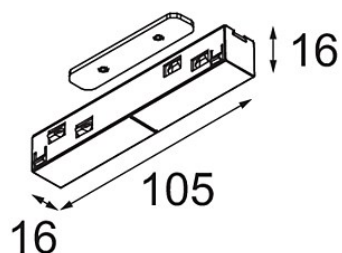

*Track 48V Connection 180° Electrical/Mechanical (For Surface High, Recessed and Recessed Trimless Mounting)*

*White Structure*

### Specifications

Materiale	13419709
Lampadina inclusa	No
Numero di fonte luminosa	0
Volt in ingresso	48Vdc
Classificazione elettrica	III
Grado IP	20
Test filo a caldo (°C)	960
Interno/Esterno	Interno
Orientabilità	Not Applicable
Colore primario & Finitura primaria	Bianco, Strutturata
Peso lordo (g)	56,0