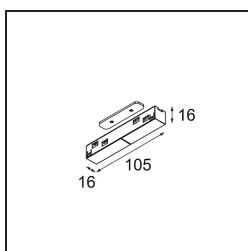

*Track 48V Connection 180° Electrical/Mechanical (For Surface High, Recessed and Recessed Trimless Mounting)*

*White Structure*

### Specifications

Materiale	13419709
Lampadina inclusa	No
Numero di fonte luminosa	0
Volt in ingresso	48Vdc
Classificazione elettrica	III
Grado IP	20
Test filo a caldo (°C)	960
Interno/Esterno	Interno
Orientabilità	Not Applicable
Colore primario & Finitura primaria	Bianco, Strutturata
Peso lordo (g)	56,0