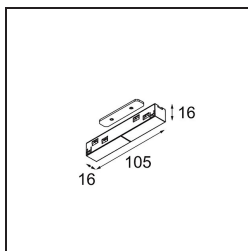

Date

Customer

Project

Type

Track 48V Connection 180° Electrical/Mechanical (For Recessed Mounting) White Structure

Specifications

Materiale	13419709
Lampadina inclusa	No
Numero di fonte luminosa	0
Volt in ingresso	48Vdc
Classificazione elettrica	III
Grado IP	20
Test filo a caldo (°C)	960
Interno/Esterno	Interno
Orientabilità	Not Applicable
Colore primario & Finitura primaria	Bianco, Strutturata
Peso lordo (g)	56,0