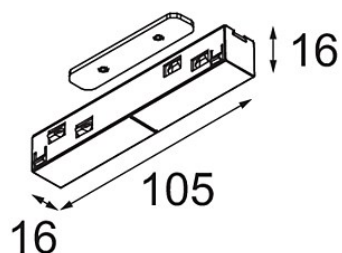

Track 48V Connection 180° Electrical/Mechanical (For Surface High, Recessed and Recessed Trimless Mounting)

White Structure

Caractéristiques

Matériaux	13419709
Ampoule incluse	Non
Nombre de Sources Lumineuses	0
Tension d'Entrée	48 V CC
Classe Électrique	III
Indice de protection IP	20
Essai au fil incandescent (°C)	960
Intérieur/extérieur	Intérieur
Ajustabilité	Not Applicable
Couleur Principale & Finition Principale	Blanc, Structure
Poids brut (g)	56,0