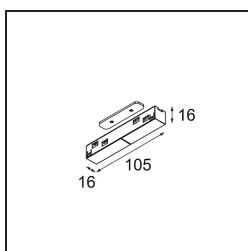

Track 48V Connection 180° Electrical/Mechanical (For Surface High, Recessed and Recessed Trimless Mounting)

White Structure

Caractéristiques

Matériaux	13419709
Ampoule incluse	Non
Nombre de Sources Lumineuses	0
Tension d'Entrée	48 V CC
Classe Électrique	III
Indice de protection IP	20
Essai au fil incandescent (°C)	960
Intérieur/extérieur	Intérieur
Ajustabilité	Not Applicable
Couleur Principale & Finition Principale	Blanc, Structure
Poids brut (g)	56,0