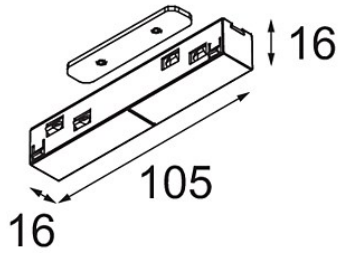

Track 48V Connection 180° Electrical/Mechanical (For Surface High, Recessed and Recessed Trimless Mounting)

White Structure

Specifications

Material	13419709
Lámpara Incluida	No
Número de fuentes de luz	0
Voltaje de entrada	48Vcc
Clasificación eléctrica	III
Clasificación del IP	20
Clasificación de hilo incandescente (°C)	960
Interio/Exterior	Interior
Ajustabilidad	Not Applicable
Color principal & Acabado principal	Blanco, Estructura
Peso bruto (g)	56,0