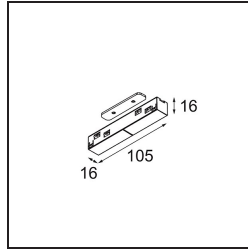

Track 48V Connection 180° Electrical/Mechanical (For Surface High, Recessed and Recessed Trimless Mounting)

White Structure

Specifications

Material	13419709
Lámpara Incluida	No
Número de fuentes de luz	0
Voltaje de entrada	48Vcc
Clasificación eléctrica	III
Clasificación del IP	20
Clasificación de hilo incandescente (°C)	960
Interio/Exterior	Interior
Ajustabilidad	Not Applicable
Color principal & Acabado principal	Blanco, Estructura
Peso bruto (g)	56,0