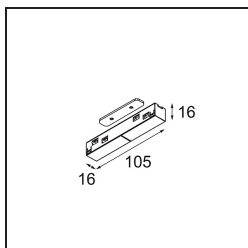

Datum

Kunde

Projekt

Art

Track 48V Connection 180° Electrical/Mechanical (For Surface High, Recessed and Recessed Trimless Mounting)

White Structure

Spezifikationen

Material	13419709
Leuchtmittel enthalten	Nein
Anzahl Lichtquellen	0
Eingangsspannung	48 Vdc
Schutzklasse	III
Schutzart	20
Glühdrahtprüfung (°C)	960
Innen/Außen	Innen
Verstellbarkeit	Not Applicable
Primärfarbe & Primäres Finish	Weiß, Strukturiert
Bruttogewicht (g)	56,0