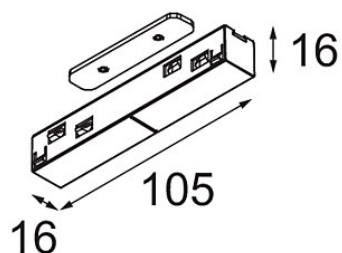

Datum

Kunde

Projekt

Art

Track 48V Connection 180° Electrical/Mechanical (For Surface High, Recessed and Recessed Trimless Mounting)

White Structure

Spezifikationen

Material	13419709
Leuchtmittel enthalten	Nein
Anzahl Lichtquellen	0
Eingangsspannung	48 Vdc
Schutzklasse	III
Schutzart	20
Glühdrahtprüfung (°C)	960
Innen/Außen	Innen
Verstellbarkeit	Not Applicable
Primärfarbe & Primäres Finish	Weiß, Strukturiert
Bruttogewicht (g)	56,0