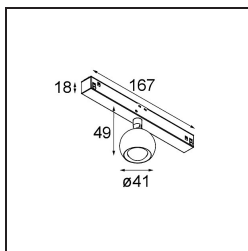

Datum
Klant
Project
Soort

Marbulito Track 48V Adjustable 41 1x LED 2700K Medium 1-10V Black Structure

Specificaties

Materiaal	13420032
Type Lichtbron	LED
LED type	CREE 1304
LED technologie	Led-COB
CRI	Min. 90
Kleurtemperatuur	2700K
Levensduur	L90B10 bij 50.000 Uur
Lamp inbegrepen	Ja
Aantal Lichtbronnen	1
CIE-fluxcode	99 100 100 100 72
Binning (SDCM)	2
Lichtrichting	Omlaag
Optisch	Lens
Gemeten gradenbundel (°)	26,0
Ingangsspanning	48Vdc
Luminaire power (W)	6,5
Elektriciteitsklasse	III
IP-klasse	20
Gloeidraadtest (°C)	960
Protocol Voor Dimmen	1-10V
Binnen/Buiten	Binnen
Toepassing	Plafond, Wand
Verstelbaarheid	H 360° V 50°
Afstand tot Verlicht Voorwerp (m)	0,1
Primaire Kleur & Primaire Afwerking	Zwart, Structuur
Brutogewicht (g)	202,0
Lumenoutput per lampunit (lm)	332
Efficiëntie (lm/W)	51
UGR	17