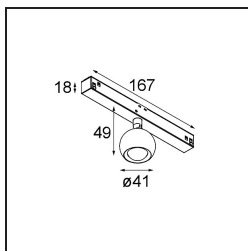

Marbulito Track 48V Adjustable 41 1x LED 2700K Medium 1-10V Black Structure

Marbulito ruba la scena come componente del nostro Modupoint LED riprogettato. Sospeso a un cavo lungo o collegato alla base a soffitto di Modupoint LED con una prolunga corta o lunga. Con struttura nera o bianca. Vedrai perle di Marbulito in ogni genere di spazi.

Specifications

Materiale	13420032
Tipo di Sorgente	LED
Tipologia LED	CREE 1304
Tecnologie LED	COB
CRI	Min. 90
Temperatura di colore della luce	2700K
Vita utile	L90B10 @50.000 ore
Lampadina inclusa	Sì
Numero di fonte luminosa	1
Codice di flusso CIE	99 100 100 100 72
Binning (SDCM)	2
Direzione della luce	Diretta
Ottiche	Lente
Fascio misurato (°)	26,0
Volt in ingresso	48Vdc
Luminaire power (W)	6,5
Classificazione elettrica	III
Grado IP	20
Test filo a caldo (°C)	960
Protocollo di regolazione (Dimmer)	1-10V
Interno/Esterno	Interno
Applicazione	Soffitto, Parete
Orientabilità	H 360° V 50°
Distanza dall'oggetto illuminato (m)	0,1
Colore primario & Finitura primaria	Nero, Strutturata
Peso lordo (g)	202,0
Flusso luminoso per lampade (lm)	332
Efficienza (lm/W)	51
Livello abbagliamento	17