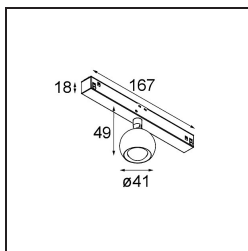

Marbulito Track 48V Adjustable 41 1x LED 2700K Medium 1-10V Black Structure

Specifications

Material	13420032
Tipo de fuente de luz	LED
Tipo de LED	CREE 1304
Tecnología LED	COB LED
CRI	Min. 90
Temperatura del color	2700K
Vida Útil	L90B10 @50.000 horas
Lámpara Incluida	Sí
Número de fuentes de luz	1
Código de flujo CIE	99 100 100 100 72
Binning (SDCM)	2
Dirección de la luz	Directo
Óptica	Lente
Ángulo de Apertura medido (°)	26,0
Voltaje de entrada	48Vcc
Luminaire power (W)	6,5
Clasificación eléctrica	III
Clasificación del IP	20
Clasificación de hilo incandescente (°C)	960
Protocolo de regulación	1-10V
Interio/Exterior	Interior
Aplicación	Techo, Pared
Ajustabilidad	H 360° V 50°
Distancia al objeto iluminado (m)	0,1
Color principal & Acabado principal	Negro, Estructura
Peso bruto (g)	202,0
Flujo luminoso por lámpara (lm)	332
Eficacia (lm/W)	51
Índice de deslumbramiento	17