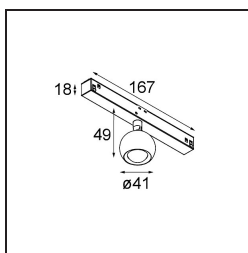

Marbulito Track 48V Adjustable 41 1x LED 2700K Medium 1-10V Black Structure

Als Leuchtenkomponente für unsere neu gestaltete Modupoint-LED hat die Marbulito einen großen Auftritt. An einem langen Kabel abgehängt oder mit einem kurzen oder längeren Extender-Stick in den Deckensockel der Modupoint LED eingesteckt. In Schwarz oder Weiß strukturiert. Sie werden die Perlen von Marbulitos in allen Arten von Räumen sehen.

Spezifikationen

Material	13420032
Typ der Lichtquelle	LED
LED Typ	CREE 1304
LED-Technologie	COB-LED
CRI	Min. 90
Farbtemperatur	2700K
Lebensdauer	L90B10 bei 50.000 Stunden
Leuchtmittel enthalten	Ja
Anzahl Lichtquellen	1
CIE-Fluxcode	99 100 100 100 72
Binning (SDCM)	2
Lichtrichtung	Abwärts
Optik	Streuscheibe
Gemessene Abstrahlwinkel (°)	26,0
Eingangsspannung	48 Vdc
Luminaire power (W)	6,5
Schutzklasse	III
Schutzart	20
Glühdrahtprüfung (°C)	960
Dimmprotokoll	1-10V
Innen/Außen	Innen
Anwendung	Decke, Wand
Verstellbarkeit	H 360° V 50°
Abstand zum beleuchteten Objekt (m)	0,1
Primärfarbe & Primäres Finish	Schwarz, Strukturiert
Bruttogewicht (g)	202,0
Lichtstrom pro Lampe (lm)	332
Effizienz (lm/W)	51
UGR	17