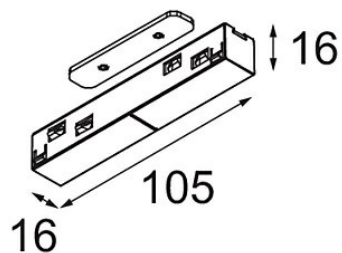

Track 48V Connection 180° Electrical/Mechanical (For Recessed Mounting) Black Structure

Specifications

Materiale	13419732
Lampadina inclusa	No
Numero di fonte luminosa	0
Volt in ingresso	48Vdc
Classificazione elettrica	III
Grado IP	20
Test filo a caldo (°C)	960
Interno/Esterno	Interno
Orientabilità	Not Applicable
Colore primario & Finitura primaria	Nero, Strutturata
Peso lordo (g)	56,0