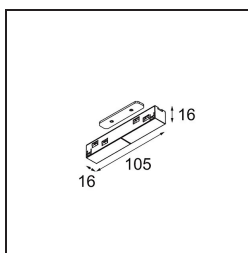

Track 48V Connection 180° Electrical/Mechanical (For Recessed Mounting) Black Structure

Specifications

Materiale	13419732
Lampadina inclusa	No
Numero di fonte luminosa	0
Volt in ingresso	48Vdc
Classificazione elettrica	III
Grado IP	20
Test filo a caldo (°C)	960
Interno/Esterno	Interno
Orientabilità	Not Applicable
Colore primario & Finitura primaria	Nero, Strutturata
Peso lordo (g)	56,0